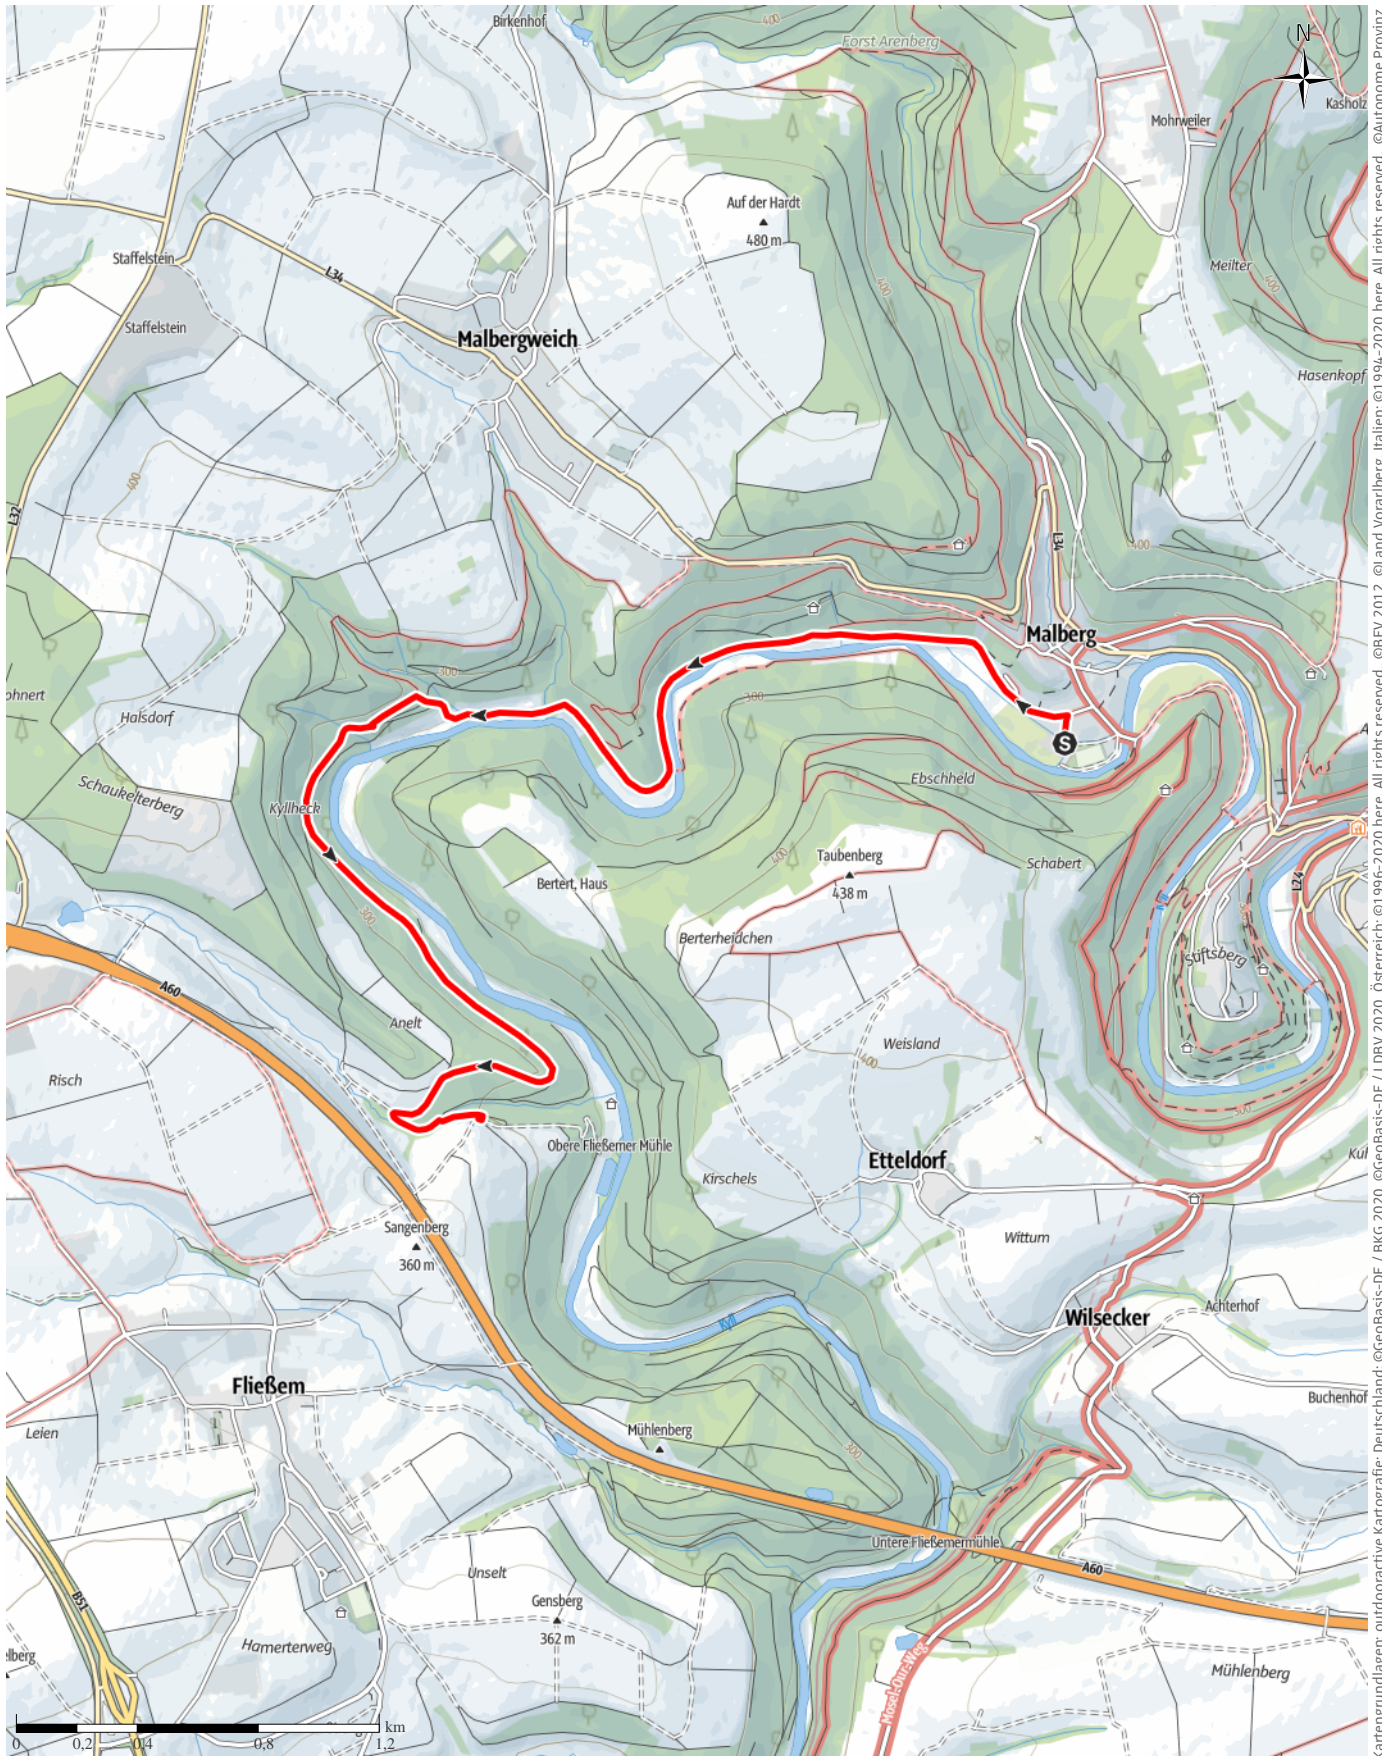

Weg zur Kapelle Wachenforth

↔ 5,8km

🕒 1:43h

▲ 132m

▼ 65m

Schwierigkeit -

Kartengrundlagen: outdooractive Kartografie; Deutschland: ©GeoBasis-DE / BKG 2020, ©GeoBasis-DE / LDBV 2020, Österreich: ©1996-2020 here. All rights reserved. ©BEV 2012, ©Land Vorarlberg, Italien: ©1994-2020 here. All rights reserved. ©Autonome Provinz Bozen – Südtirol – Abteilung Natur, Landschaft und Raumentwicklung, ©Cartago S.R.L., Schweiz: Geodata ©swisstopo, ©BAFU – Bundesamt für Umwelt Kartengrundlagen: outdooractive Kartografie, ©OpenStreetMap (www.openstreetmap.org)