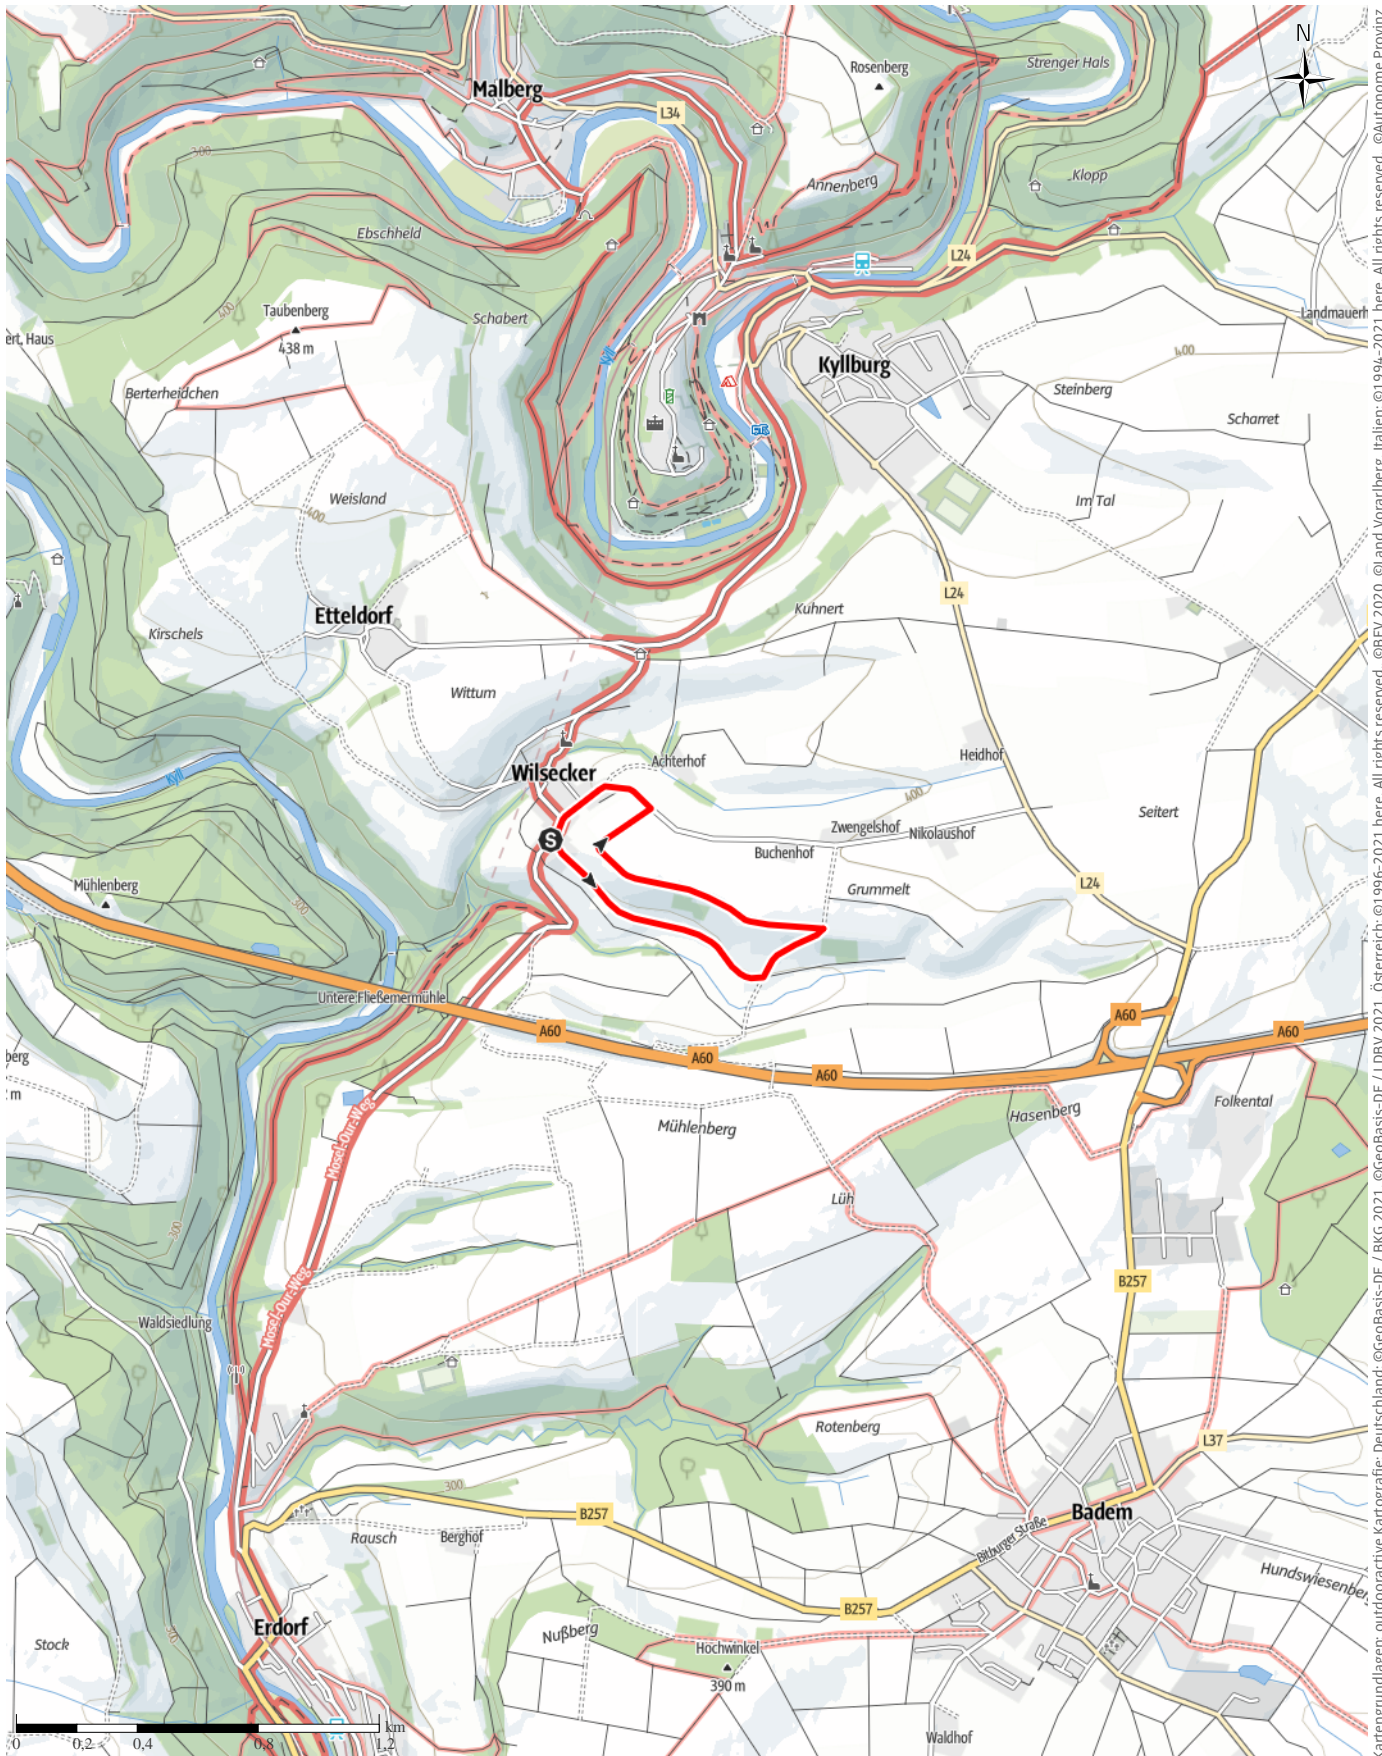

# Wilsecker Wanderweg 2

↔ 2,7 km | ⌚ 0:45 h | ▲ 47 m | ▼ 43 m | Schwierigkeit -

Bozen – Südtirol – Abteilung Natur, Landschaft und Raumentwicklung, © Cartago S.R.L. Kartengrundlagen: outdooractive Kartografie; © OpenStreetMap (www.openstreetmap.org) Kartengrundlagen: outdooractive Kartografie; Deutschland: ©GeoBasis-DE / BKG 2021, ©GeoBasis-DE / LDBV 2021, Österreich: ©1996-2021 here, All rights reserved. ©BBEV 2020, ©Land Vorarlberg, Italien: ©1994-2021 here, All rights reserved. ©Autonome Provinz