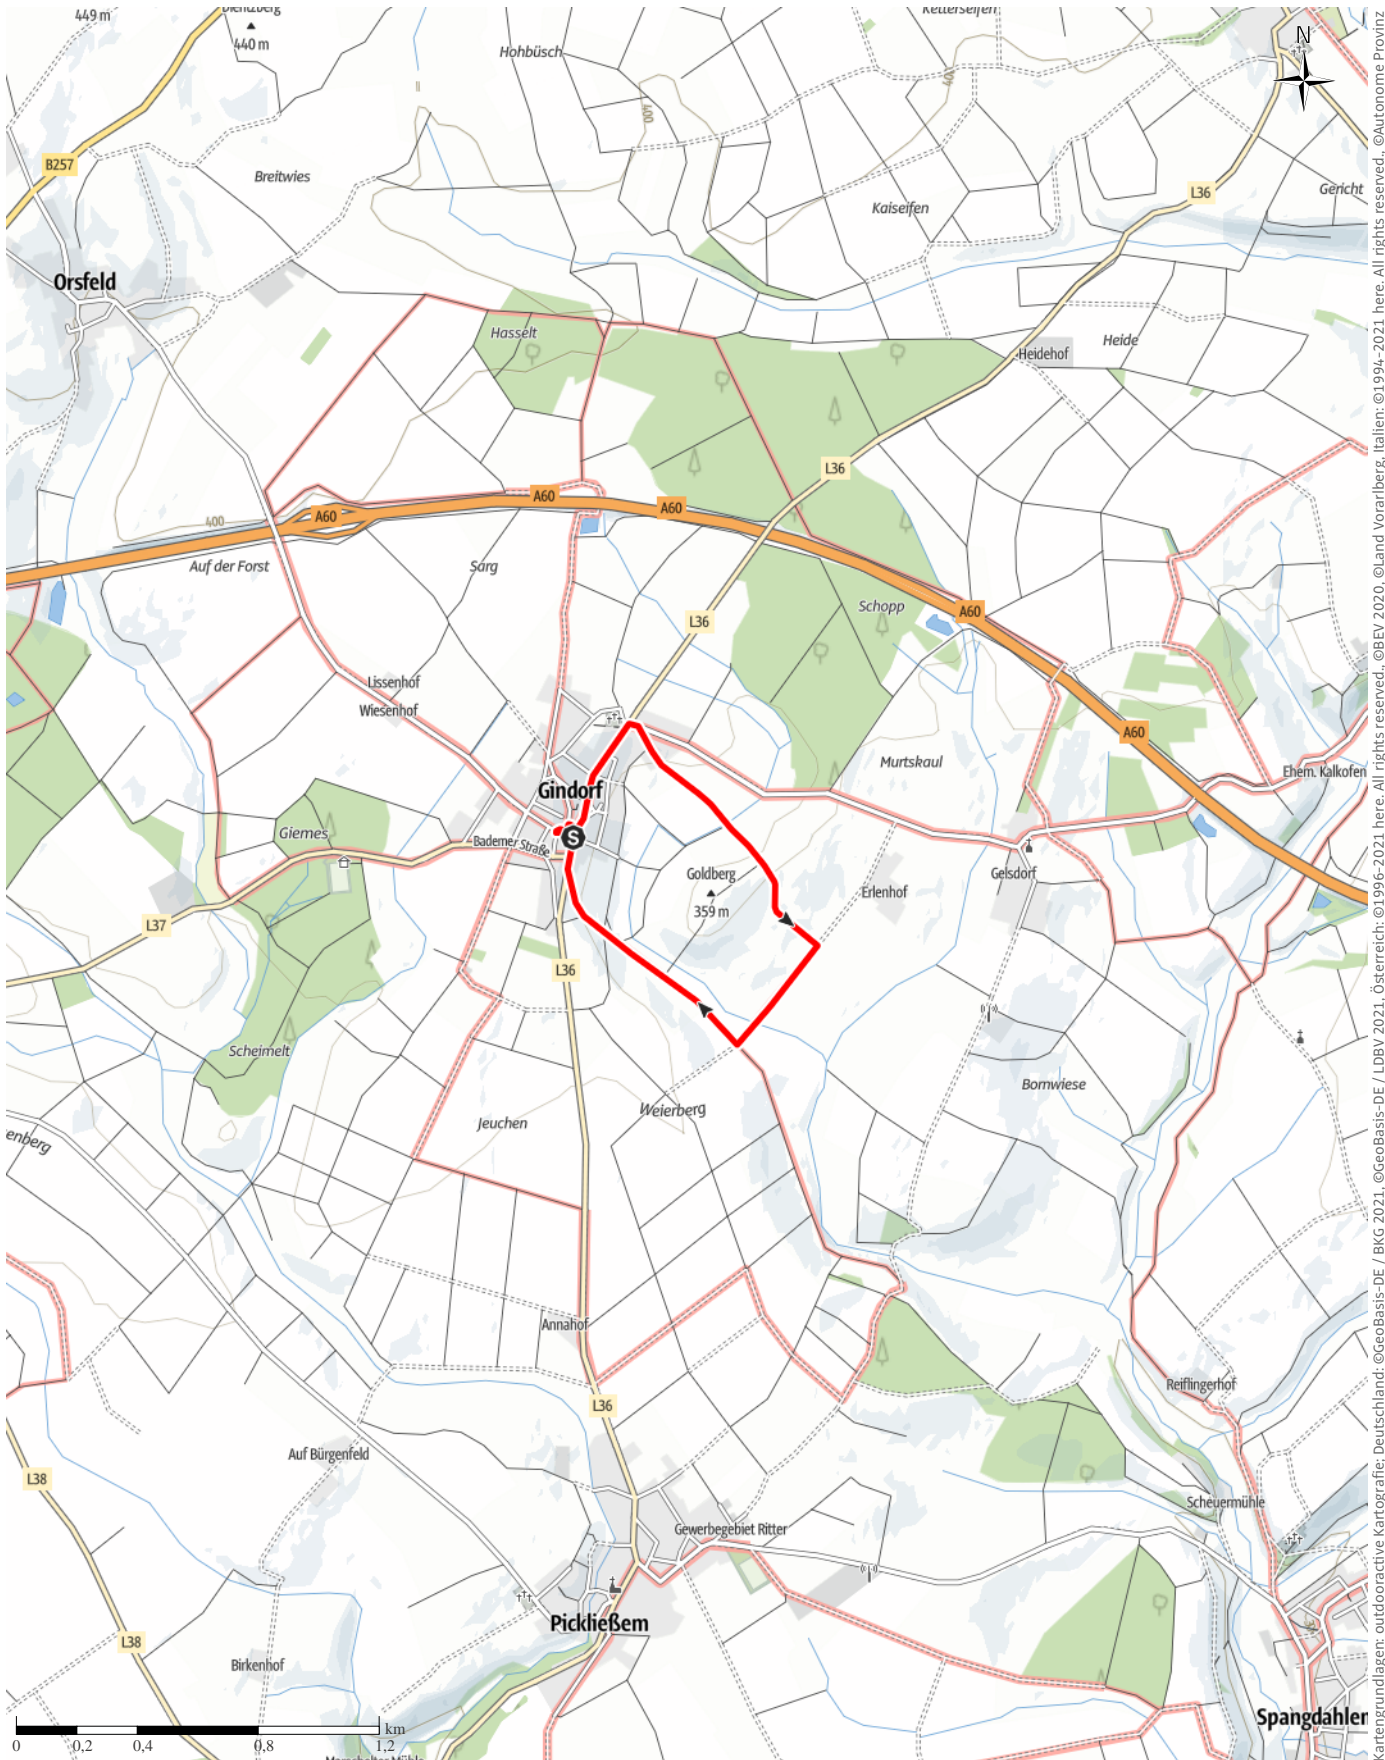

# Gindorf "G1"

← 3 km

⌚ 0:45 h

▲ 39 m

▼ 39 m

Schwierigkeit -

Kartengrundlagen: outdooractive Kartografie; Deutschland: ©GeoBasis-DE / BKG 2021, ©GeoBasis-DE / LDBV 2021, Österreich: ©1996-2021 here, All rights reserved. ©BBEV 2020, ©Land Vorarlberg, Italien: ©1994-2021 here, All rights reserved. ©Autonome Provinz Bozen – Südtirol – Abteilung Natur, Landschaft und Raumentwicklung, ©Cartago S.R.L. Kartengrundlagen: outdooractive Kartografie; ©OpenStreetMap (www.openstreetmap.org)