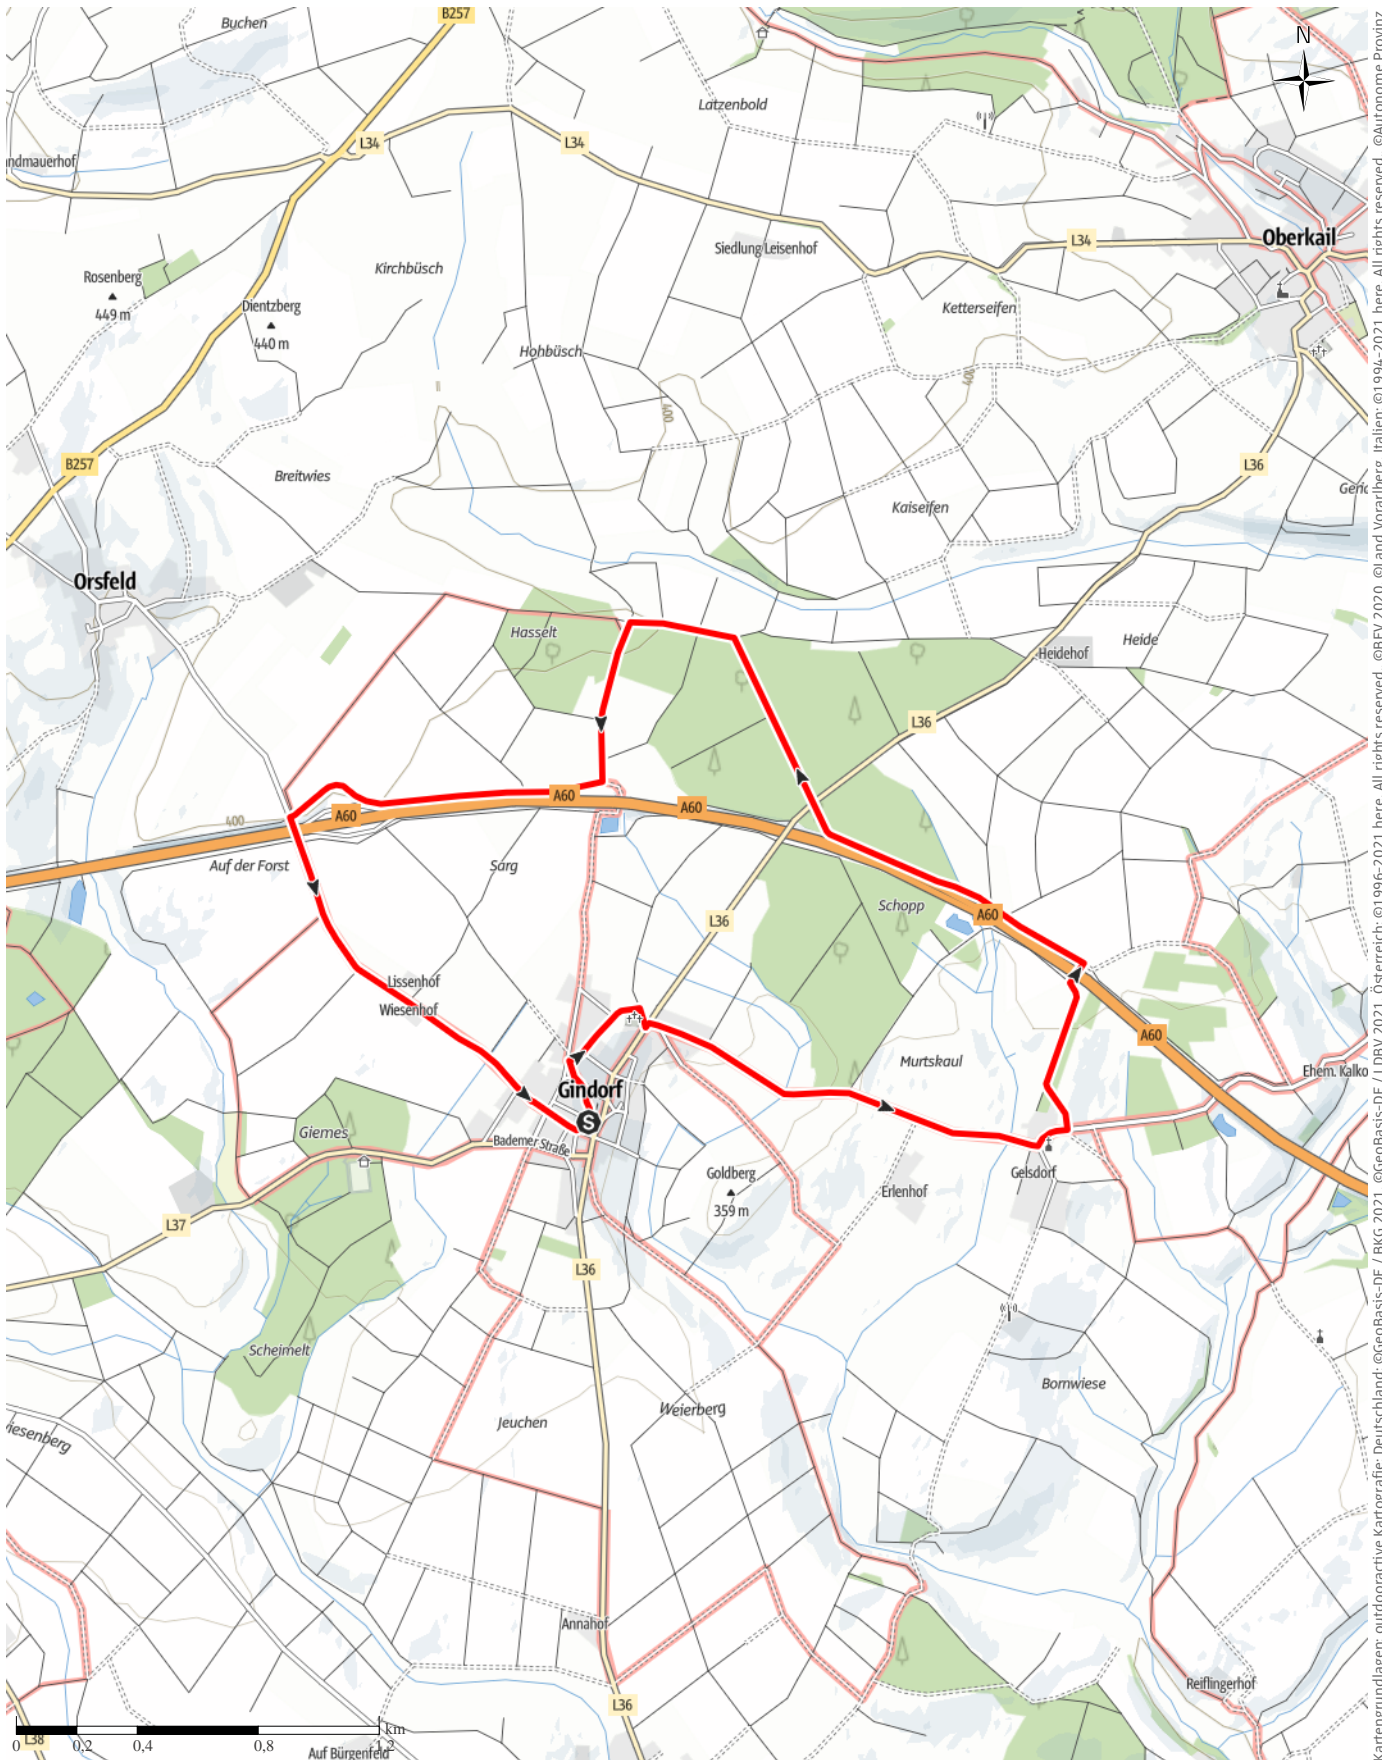

# Gindorf G4

↔ 8 km

🕒 2:05 h

⬆️ 78 m

⬆️ 78 m

Schwierigkeit -

Kartengrundlagen: outdooractive Kartografie; Deutschland: ©GeoBasis-DE / BKG 2021, ©GeoBasis-DE / LDBV 2021, Österreich: ©1996-2021 here, All rights reserved, ©BBV 2020, ©Land Vorarlberg, Italien: ©1994-2021 here, All rights reserved, ©Autonome Provinz Bozen – Südtirol – Abteilung Natur, Landschaft und Raumentwicklung, ©Cartago S.R.L. Kartengrundlagen: outdooractive Kartografie; ©OpenStreetMap (www.openstreetmap.org)