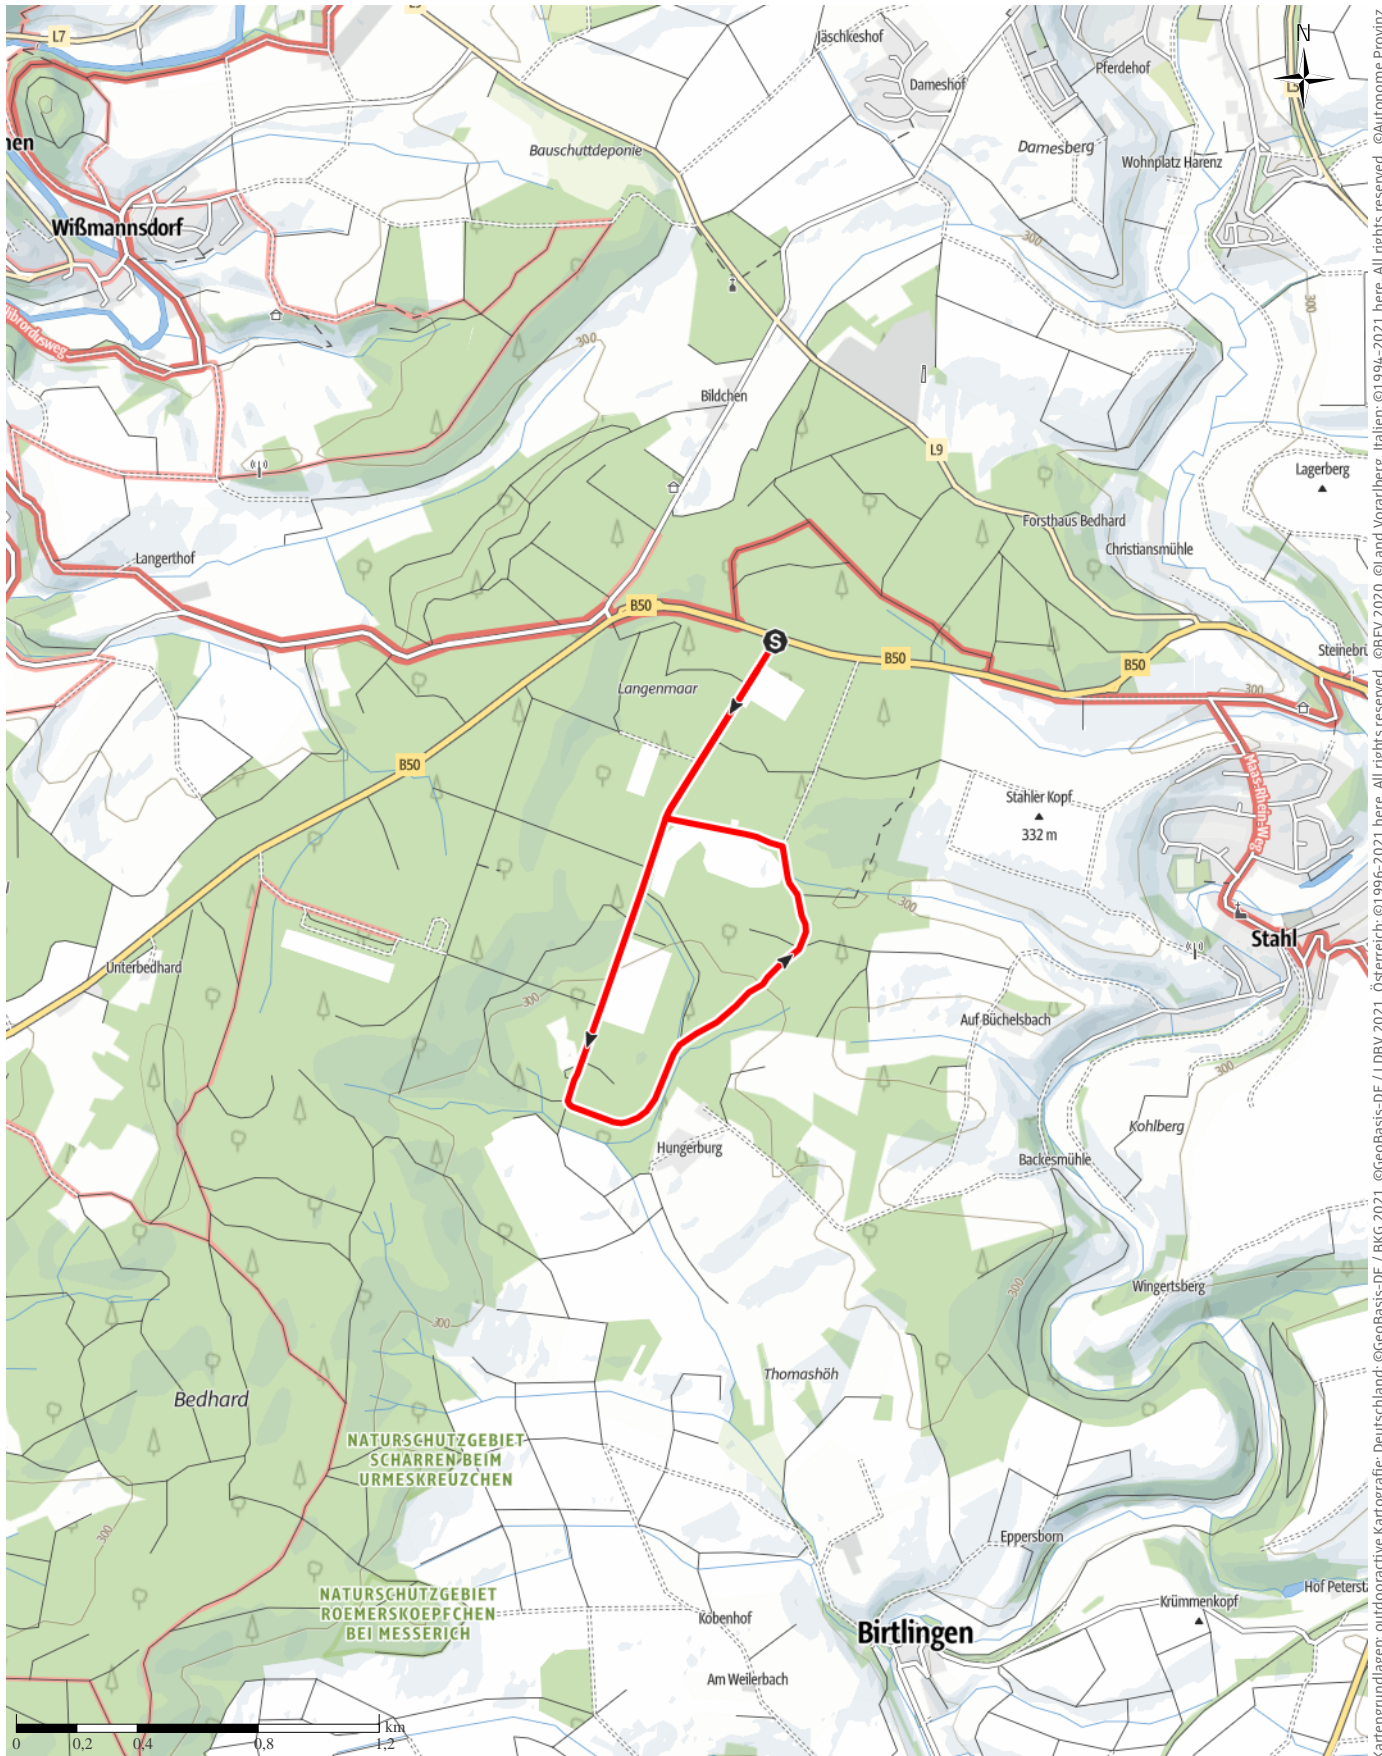

Der Wolfspfad

↔ 4,1 km

🕒 1:05 h

▲ 52 m

▼ 49 m

Schwierigkeit -

Kartengrundlagen: outdooractive Kartografie; Deutschland: ©GeoBasis-DE / LDBV 2021, Österreich: ©1996-2021 here. All rights reserved. ©BBV 2020, ©Land Vorarlberg, Italien: ©1994-2021 here. All rights reserved. ©Autonome Provinz Bozen – Südtirol – Abteilung Natur, Landschaft und Raumentwicklung, ©Cartago S.R.L. Kartengrundlagen: outdooractive Kartografie; ©OpenStreetMap (www.openstreetmap.org)