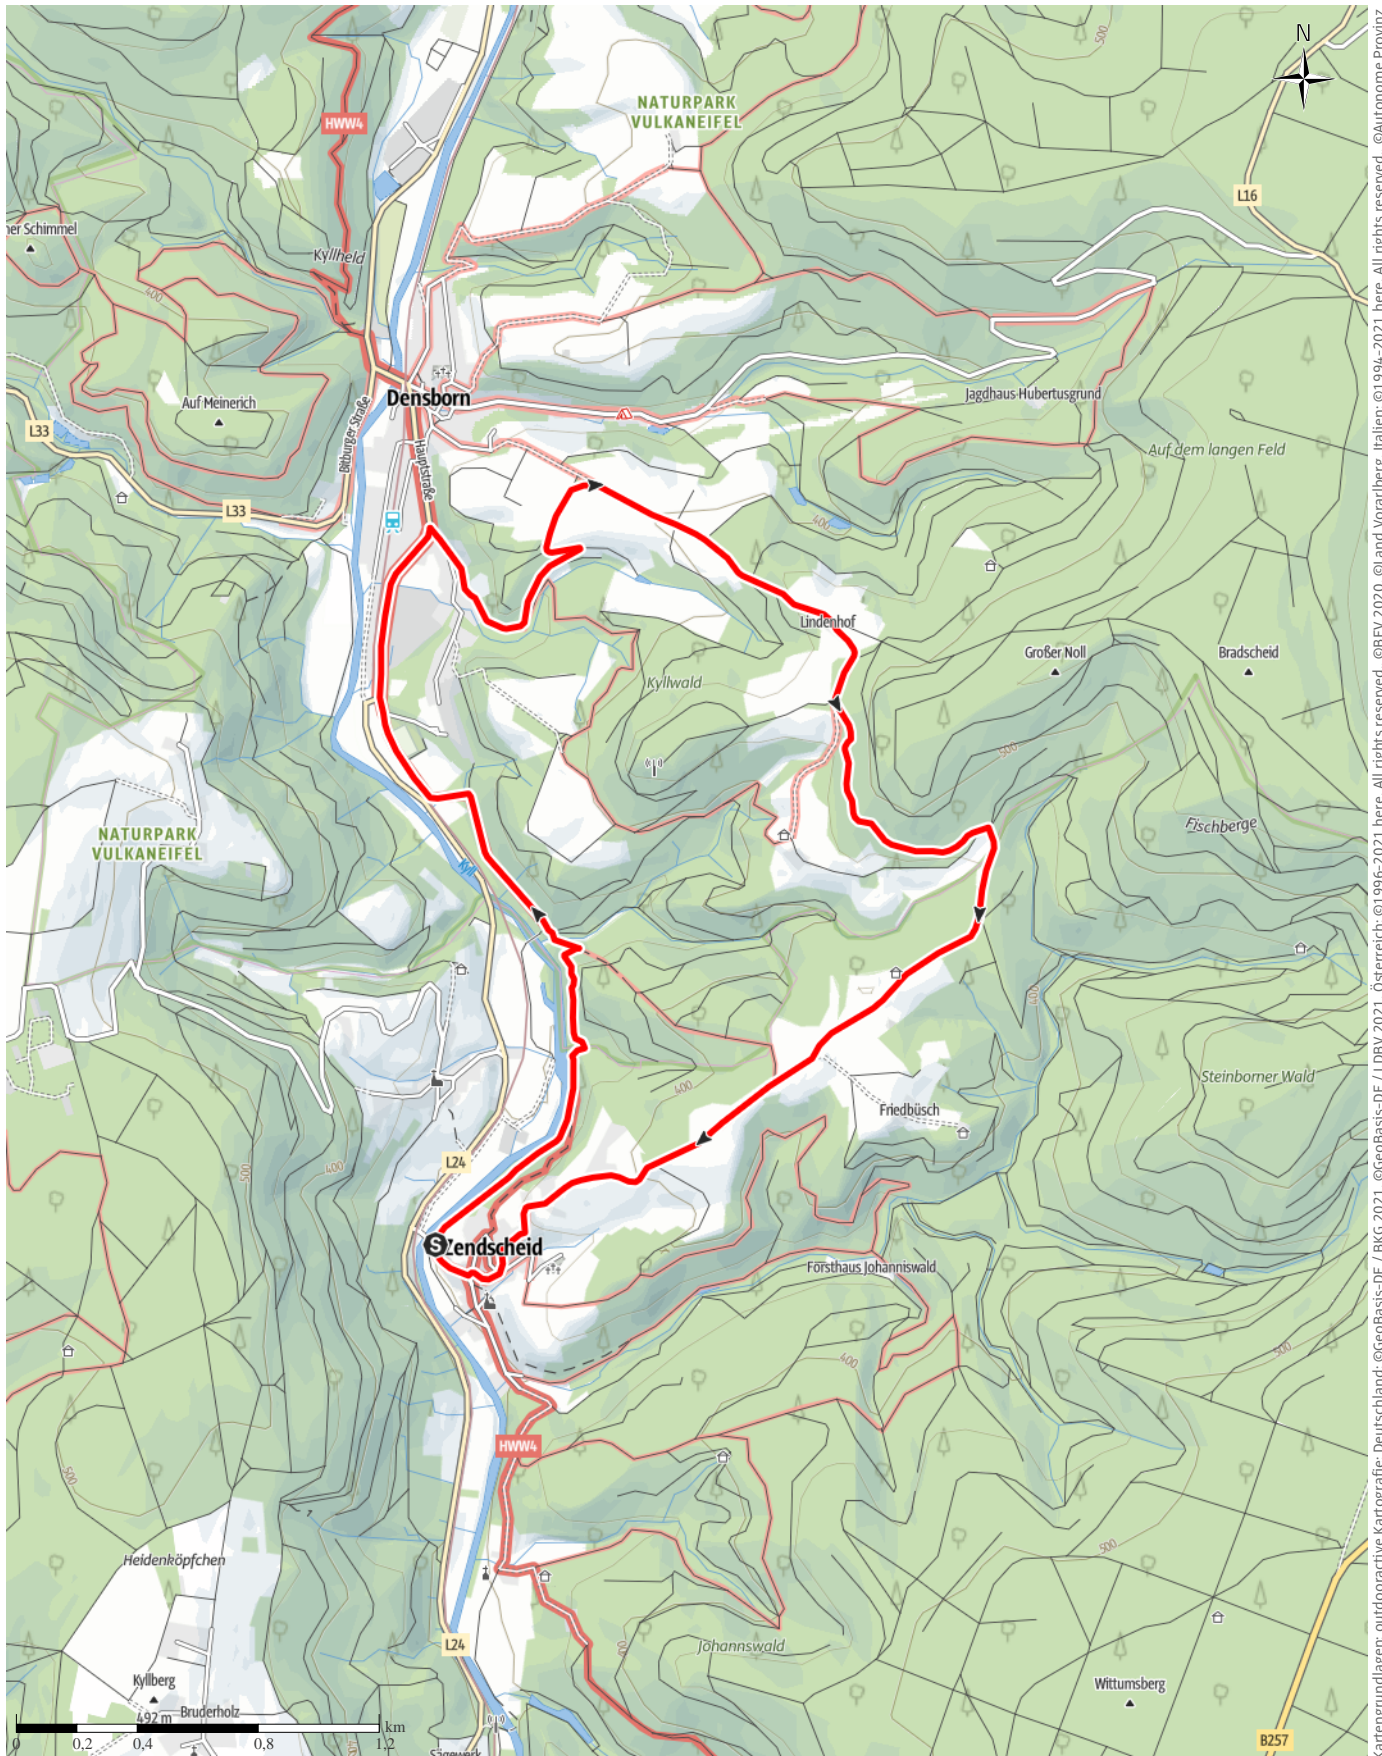

# Wanderweg Zendscheid Z2

↔ 9,3 km

🕒 2:45 h

▲ 221 m

▼ 221 m

Schwierigkeit -

Kartengrundlagen: outdooractive Kartografie; Deutschland: ©GeoBasis-DE / BKG 2021, ©GeoBasis-DE / LDBV 2021, Österreich: ©1996-2021 here. All rights reserved. ©BBEV 2020, ©Land Vorarlberg, Italien: ©1994-2021 here. All rights reserved. ©Autonome Provinz Bozen – Südtirol – Abteilung Natur, Landschaft und Raumentwicklung, © Cartago S.R.L. Kartengrundlagen: outdooractive Kartografie; ©OpenStreetMap (www.openstreetmap.org)