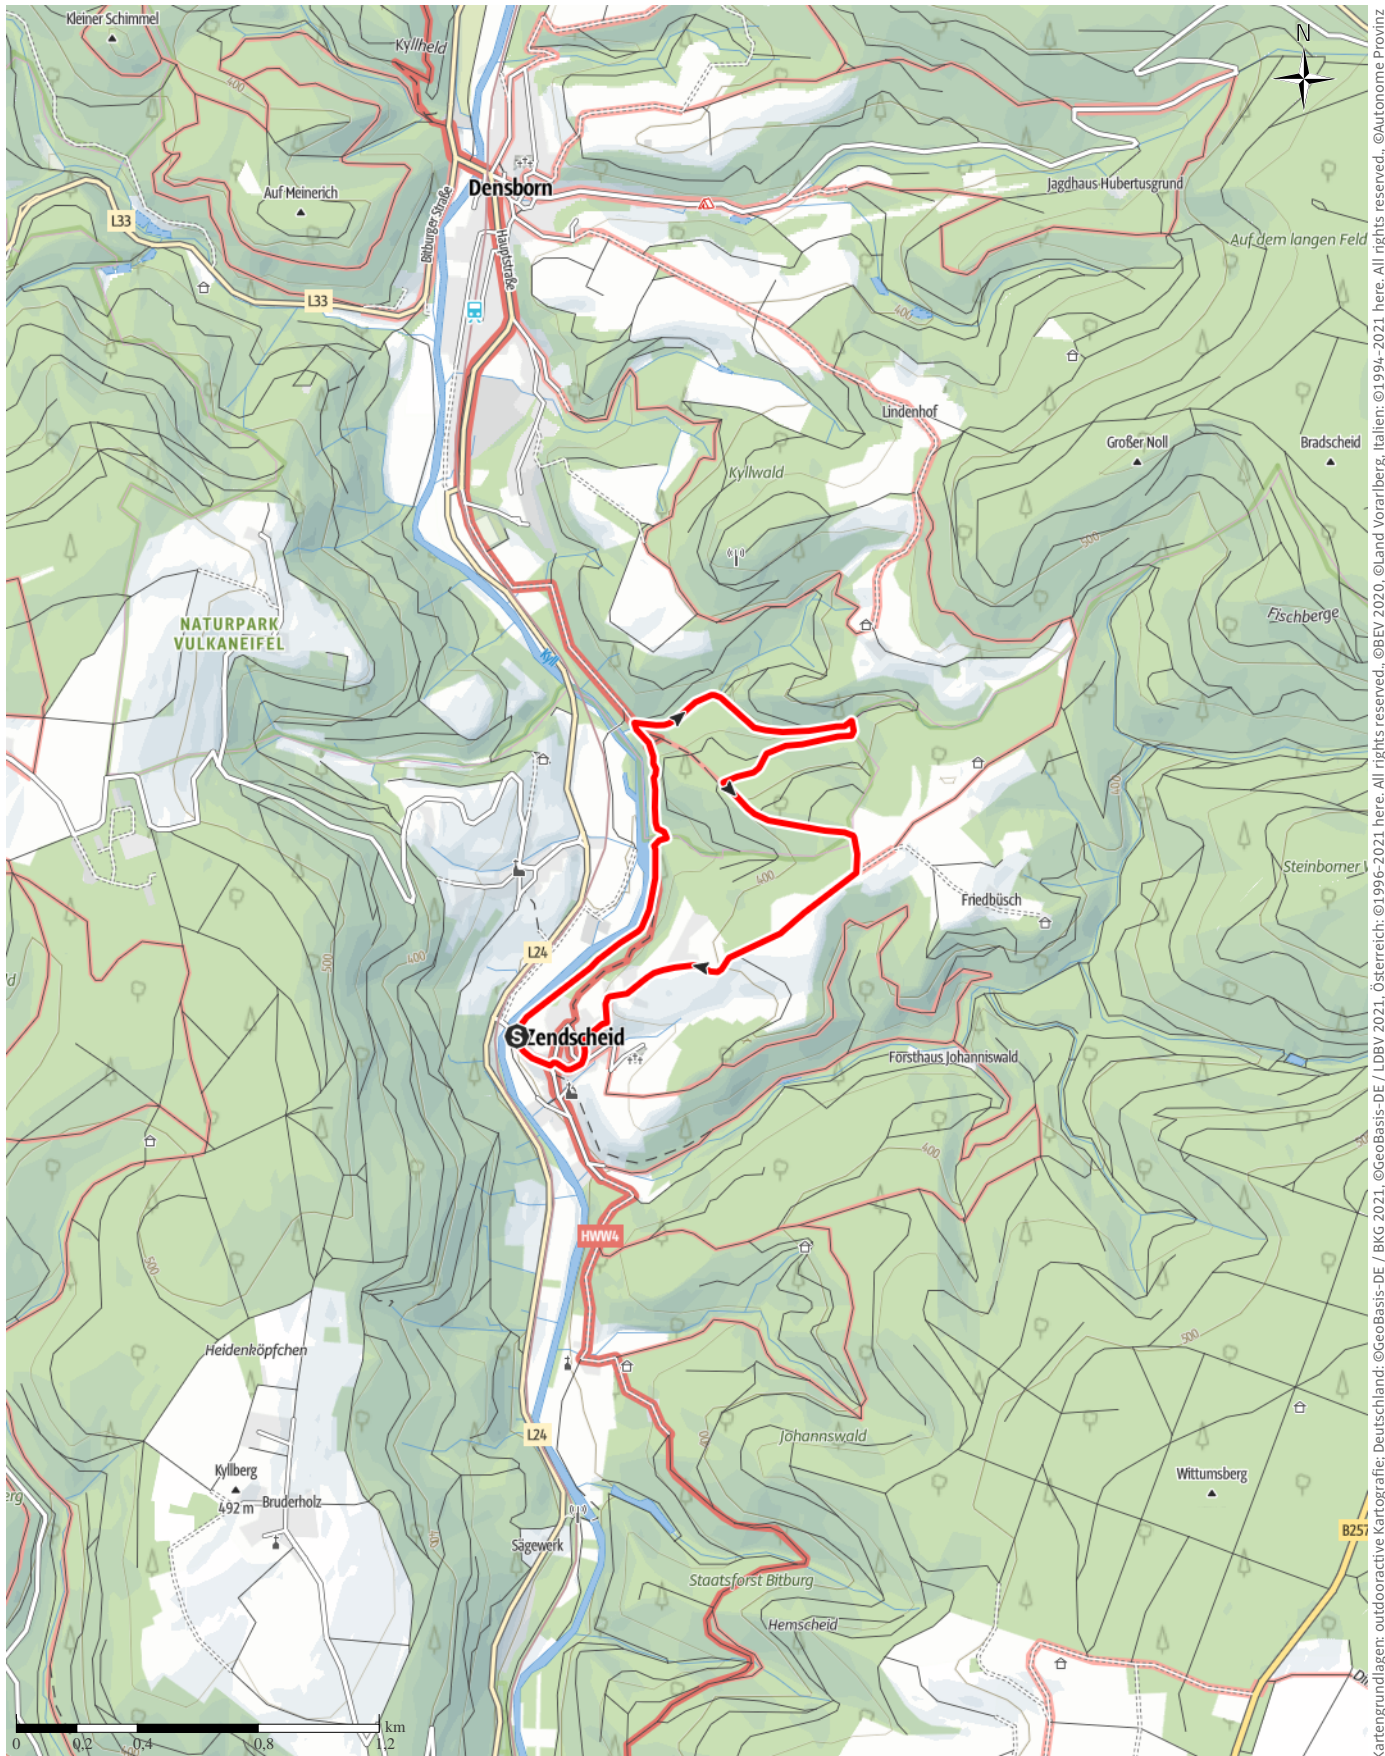

Wanderweg Zendscheid - Z1

↔ 4,8 km

🕒 1:35 h

▲ 182 m

▼ 182 m

Schwierigkeit -

Kartengrundlagen: outdooractive Kartografie; Deutschland: ©GeoBasis-DE / BKG 2021, ©GeoBasis-DE / LDBV 2021, Österreich: ©1996-2021 here, All rights reserved. ©BBEV 2020, ©Land Vorarlberg, Italien: ©1994-2021 here, All rights reserved. ©Autonome Provinz Bozen – Südtirol – Abteilung Natur, Landschaft und Raumentwicklung, © Cartago S.R.L. Kartengrundlagen: outdooractive Kartografie; ©OpenStreetMap (www.openstreetmap.org)