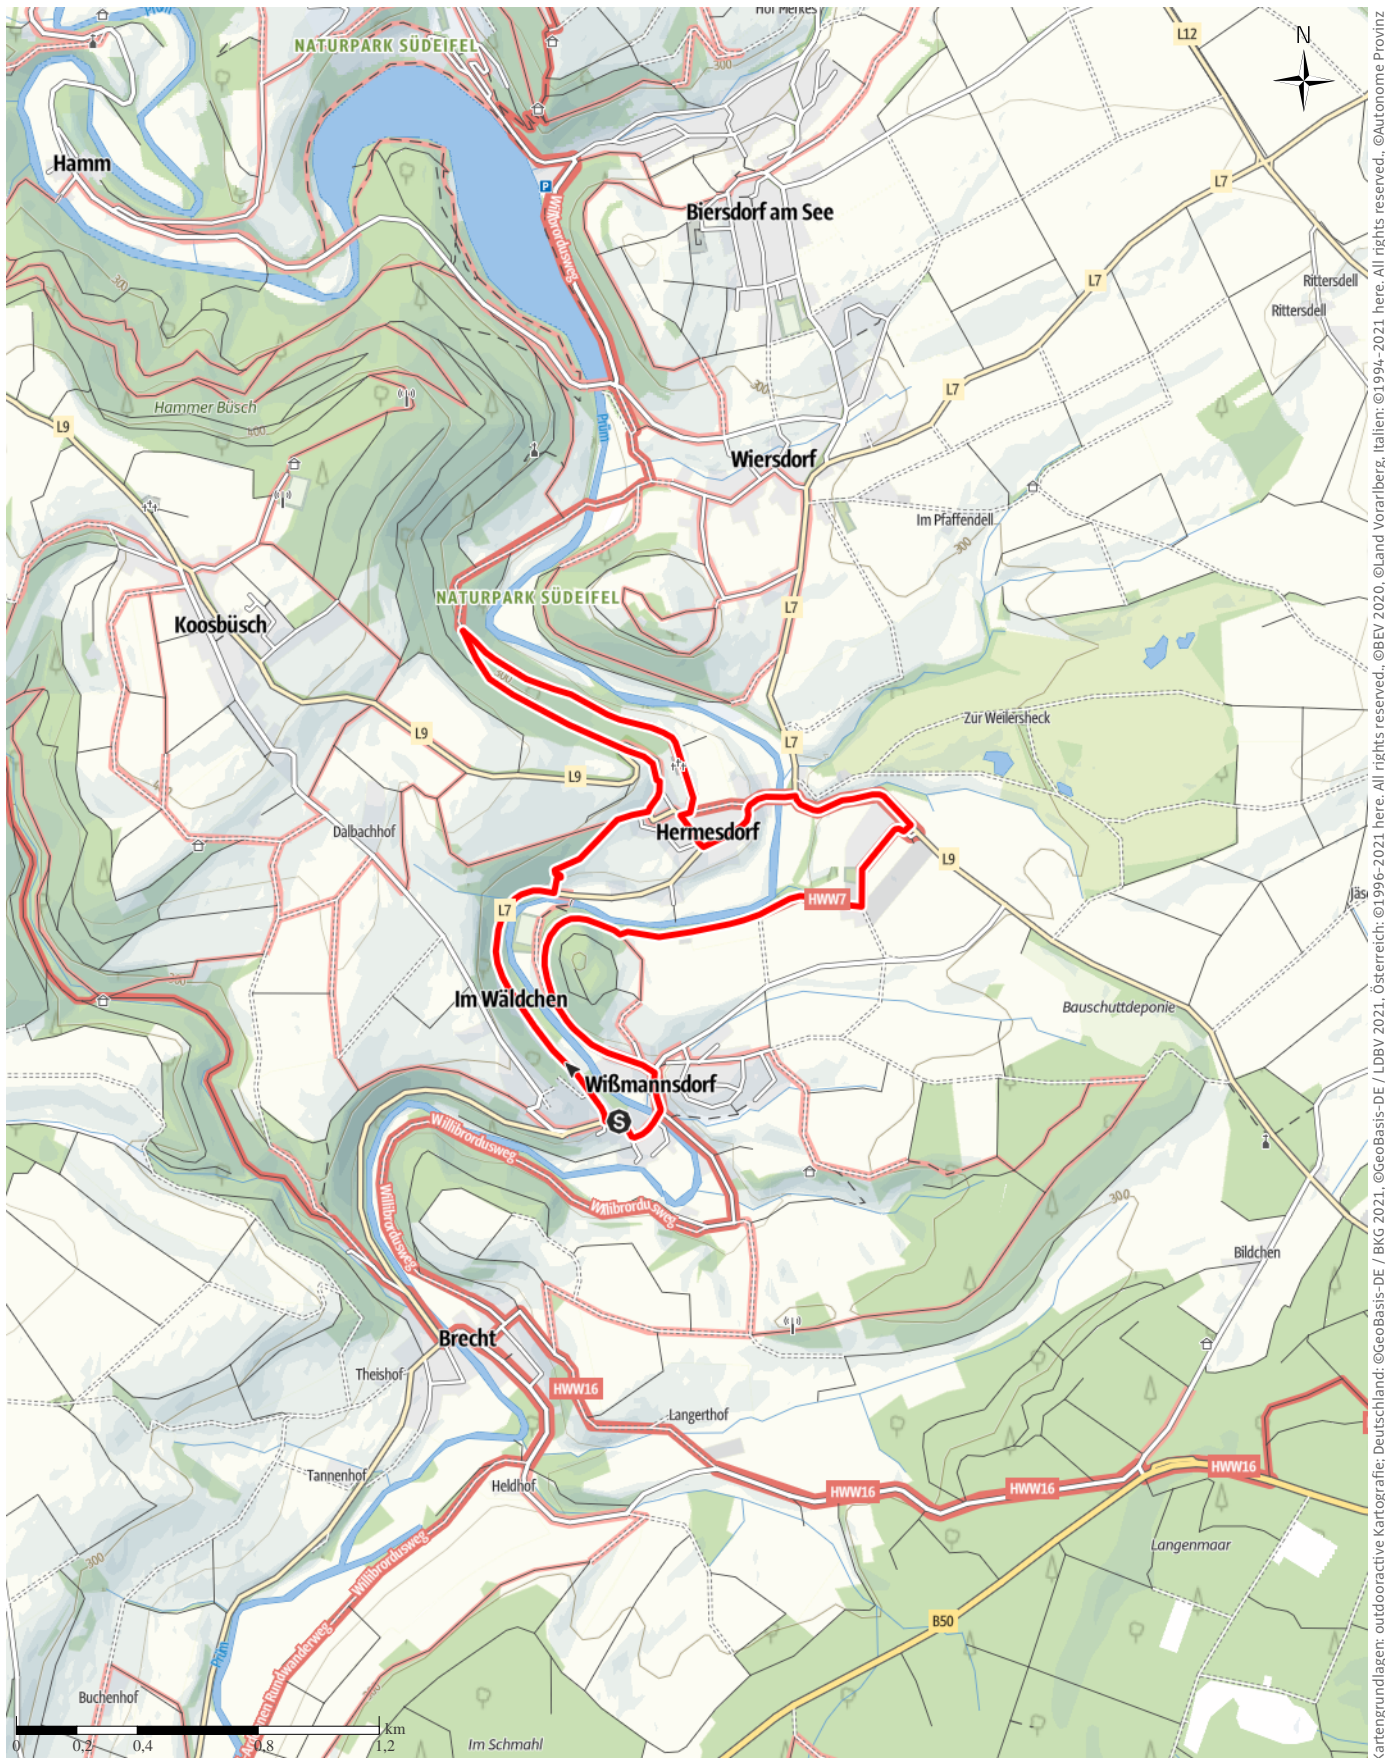

Wanderkarte Ferienregion Bitburger Land - W.-Hermesdorf 2b

↔ 7,1 km

🕒 2:00 h

▲ 152 m

▼ 145 m

Schwierigkeit -

Kartengrundlagen: outdooractive Kartografie; Deutschland: ©GeoBasis-DE / BKG 2021, ©GeoBasis-DE / LDBV 2021, Österreich: ©1996-2021 here, All rights reserved, ©BBEV 2020, ©Land Vorarlberg, Italien: ©1994-2021 here, All rights reserved, ©Autonome Provinz Bozen – Südtirol – Abteilung Natur, Landschaft und Raumentwicklung, © Cartago S.R.L. Kartengrundlagen: outdooractive Kartografie; ©OpenStreetMap (www.openstreetmap.org)