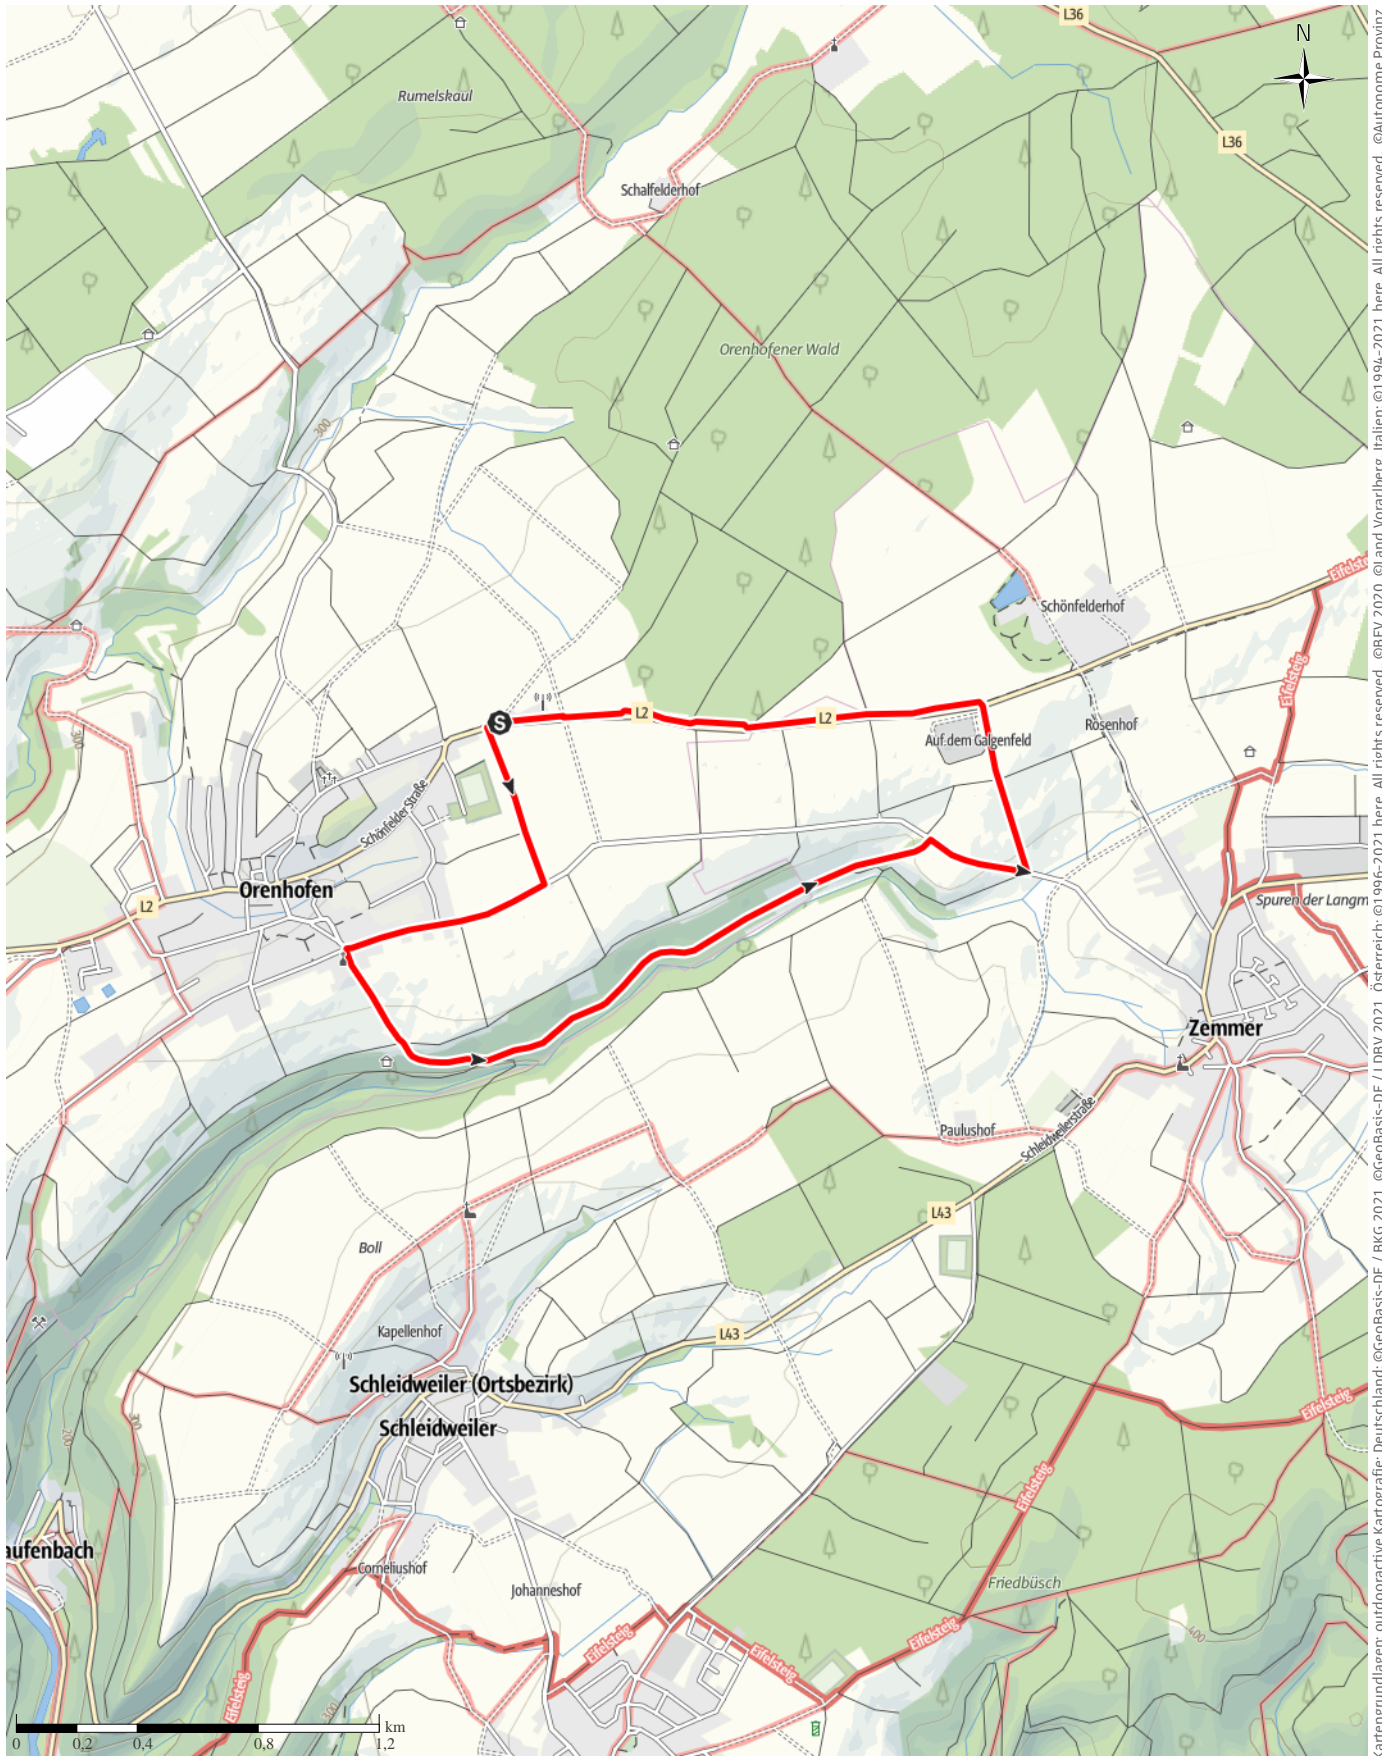

Orenhofen 5

← 6,3 km

🕒 1:40 h

▲ 71 m

▼ 71 m

Schwierigkeit -

Kartengrundlagen: outdooractive Kartografie; Deutschland: ©GeoBasis-DE / BKG 2021, ©GeoBasis-DE / LDBV 2021, Österreich: ©1996-2021 here, All rights reserved, ©BBEV 2020, ©Land Vorarlberg, Italien: ©1994-2021 here, All rights reserved, ©Autonome Provinz Bozen – Südtirol – Abteilung Natur, Landschaft und Raumentwicklung, © Cartago S.R.L. Kartengrundlagen: outdooractive Kartografie; ©OpenStreetMap (www.openstreetmap.org)