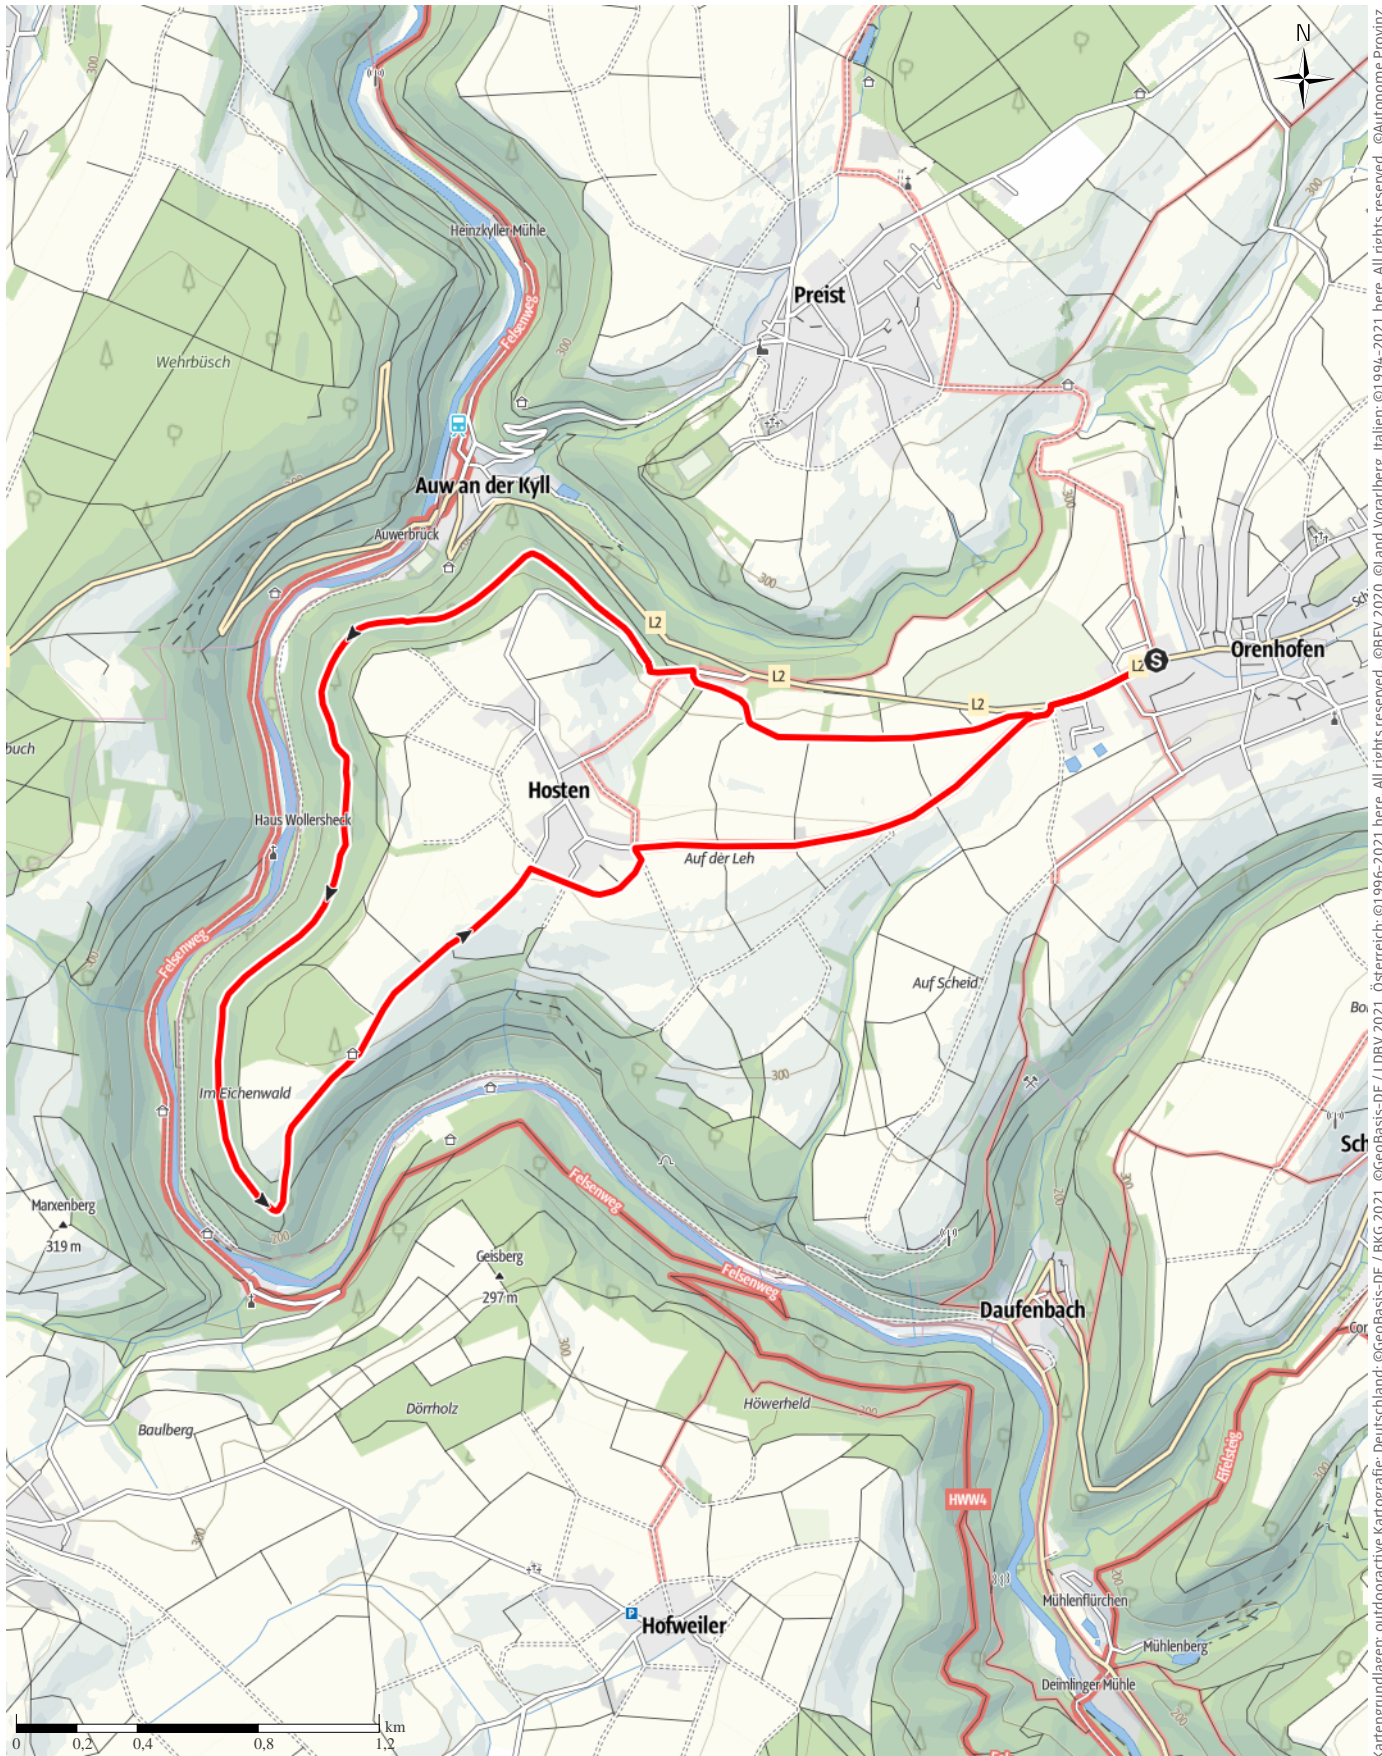

Orenhofen 7

↔ 9,5 km

🕒 2:40 h

▲ 134 m

▼ 133 m

Schwierigkeit -

Kartengrundlagen: outdooractive Kartografie; Deutschland: ©GeoBasis-DE / LDBV 2021, ©GeoBasis-DE / LDBV 2021, Österreich: ©BBEV 2020, ©Land Vorarlberg, Italien: ©1994-2021 here. All rights reserved. ©Autonome Provinz Bozen – Südtirol – Abteilung Natur, Landschaft und Raumentwicklung, ©Cartago S.R.L. Kartengrundlagen: outdooractive Kartografie; ©OpenStreetMap (www.openstreetmap.org)