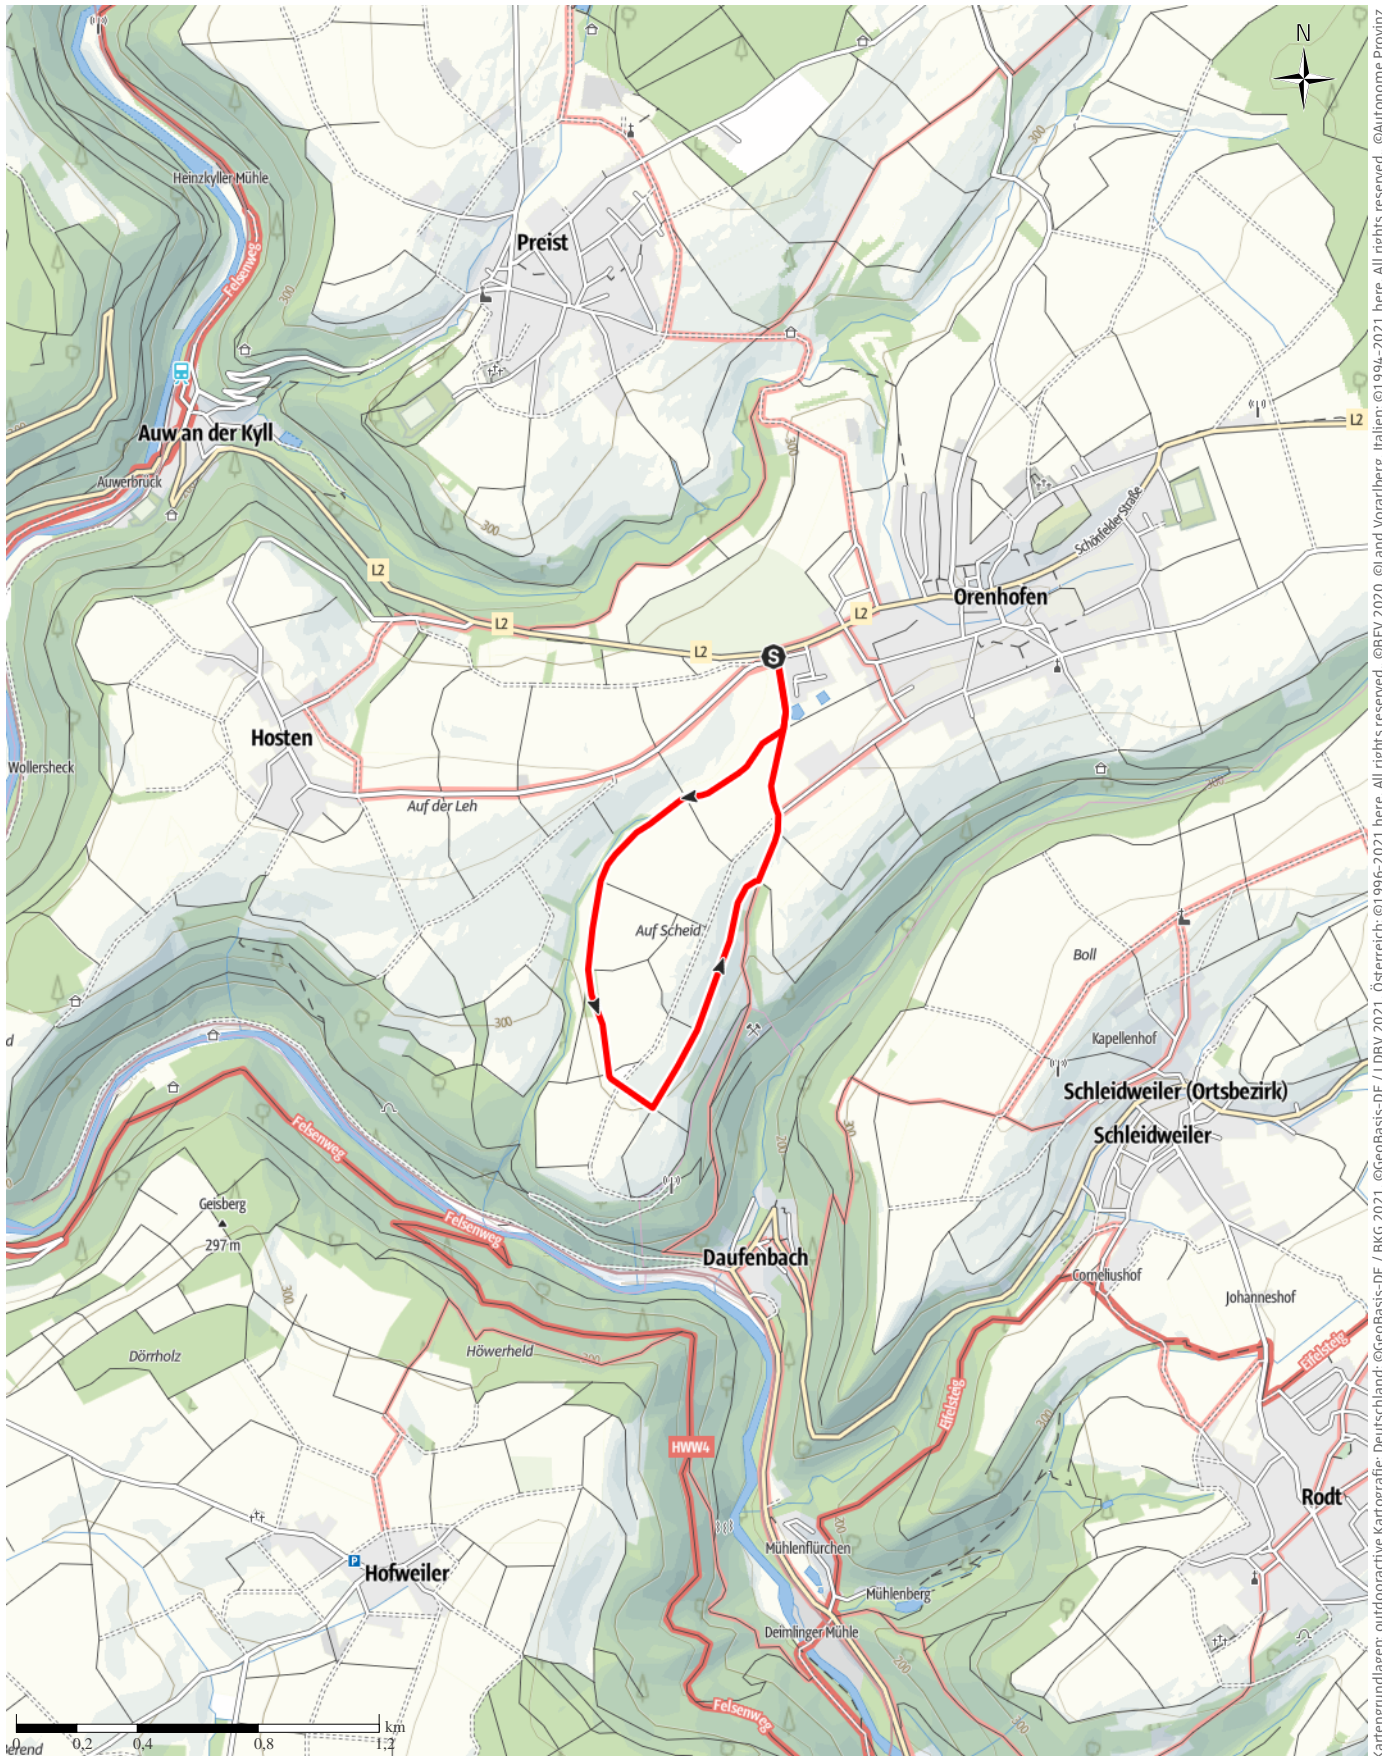

# Orenhofen 9 0

↔ 3,6 km

🕒 0:02 h

▲ 45 m

▼ 45 m

Schwierigkeit -

Kartengrundlagen: outdooractive Kartografie; Deutschland: ©GeoBasis-DE / BKG 2021, ©GeoBasis-DE / LDBV 2021, Österreich: ©1996-2021 here, All rights reserved, ©BBV 2020, ©Land Vorarlberg, Italien: ©1994-2021 here, All rights reserved, ©Autonome Provinz Bozen – Südtirol – Abteilung Natur, Landschaft und Raumentwicklung, ©Cartago S.R.L. Kartengrundlagen: outdooractive Kartografie; ©OpenStreetMap (www.openstreetmap.org)