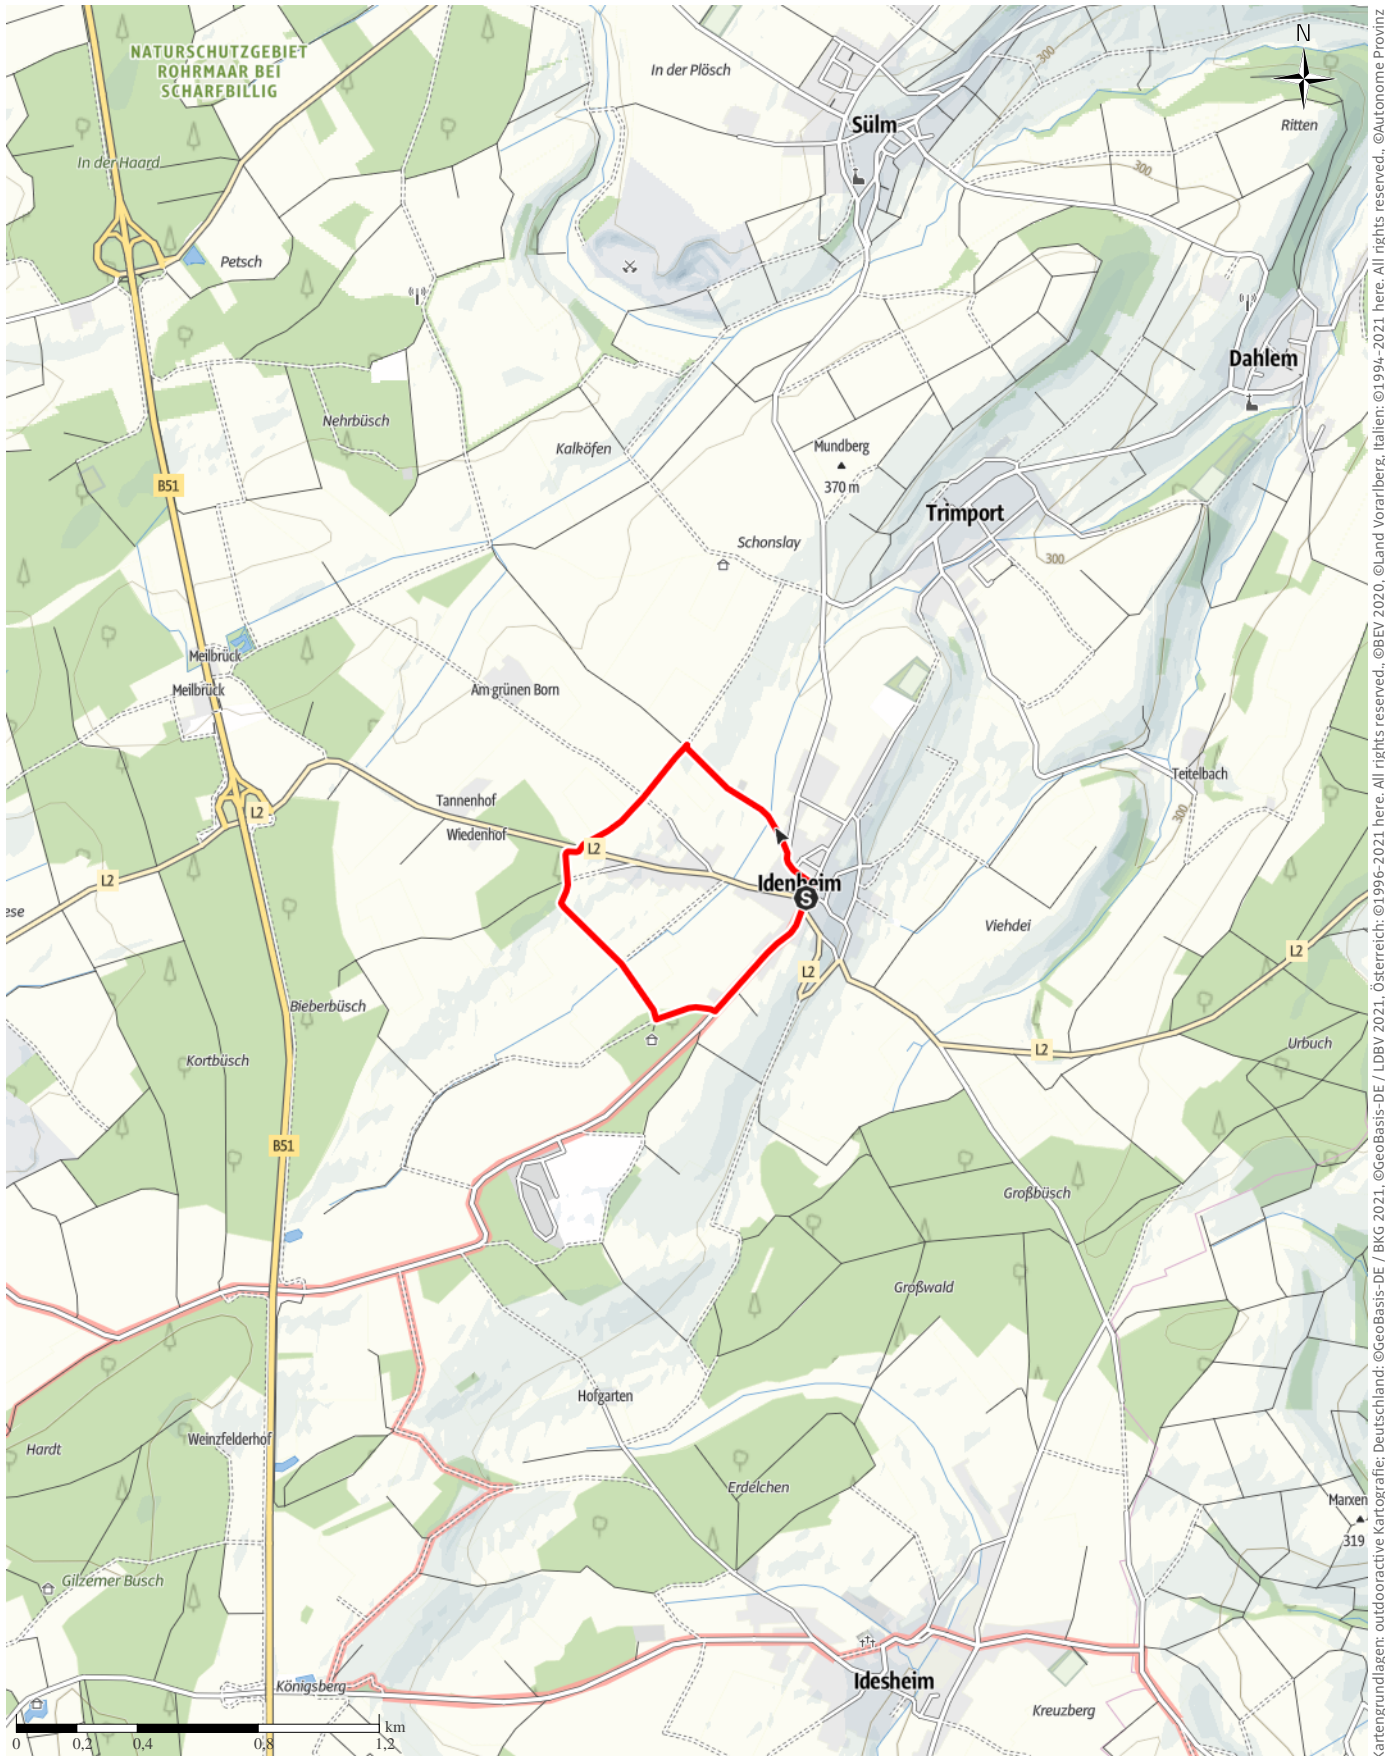

# Idenheim - ID2

↔ 2,7 km

🕒 0:40 h

▲ 9 m

▼ 9 m

Schwierigkeit -

Kartengrundlagen: outdooractive Kartografie; Deutschland: ©GeoBasis-DE / BKG 2021, ©GeoBasis-DE / LDBV 2021, Österreich: ©1996-2021 here, All rights reserved. ©BBV 2020, ©Land Vorarlberg, Italien: ©1994-2021 here, All rights reserved. ©Autonome Provinz Bozen – Südtirol – Abteilung Natur, Landschaft und Raumentwicklung, ©Cartago S.R.L. Kartengrundlagen: outdooractive Kartografie; ©OpenStreetMap (www.openstreetmap.org)