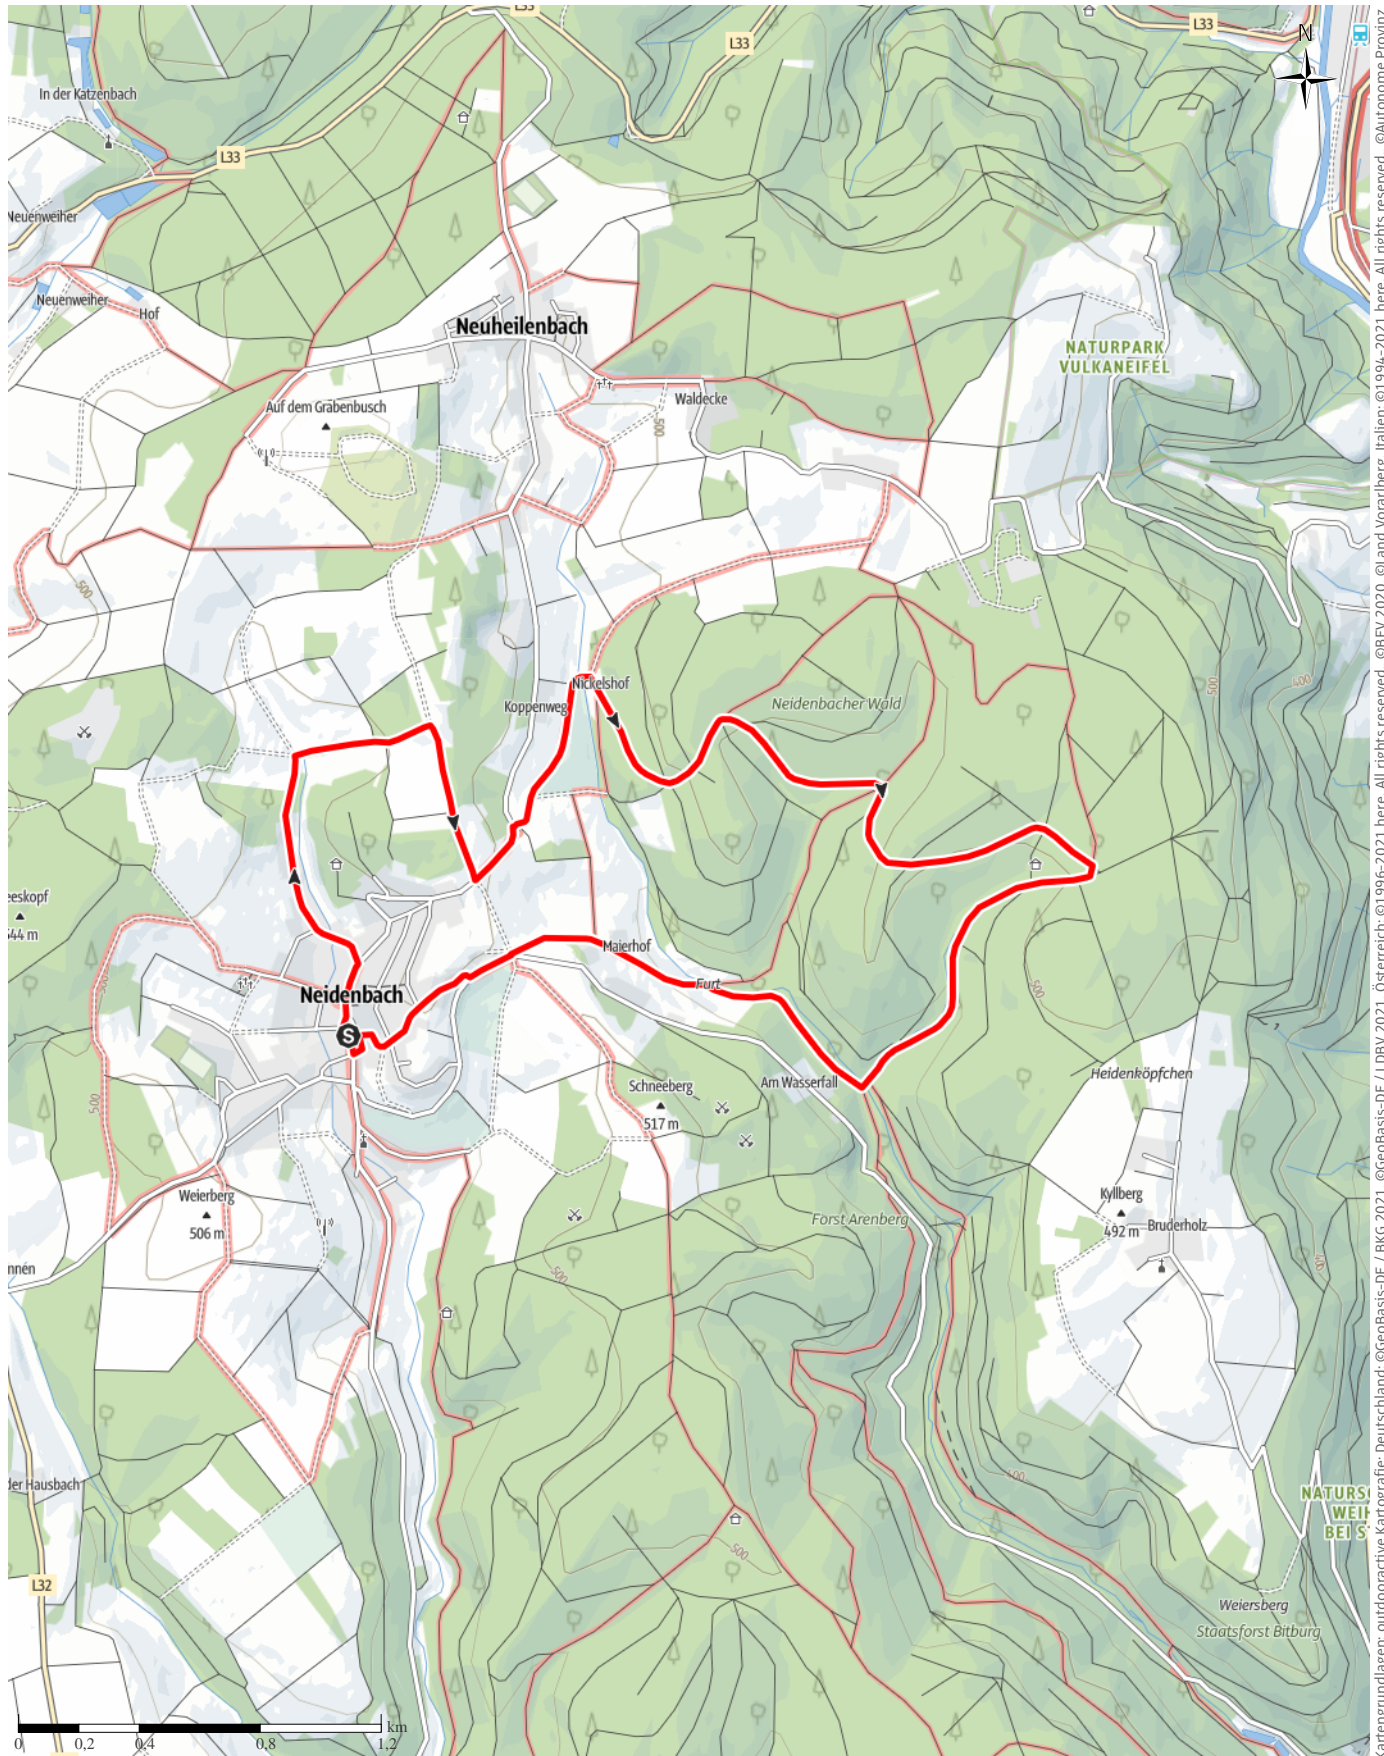

Neidenbach N1

↔ 8,7 km

🕒 2:25 h

▲ 223 m

▼ 221 m

Schwierigkeit -

Kartengrundlagen: outdooractive Kartografie; Deutschland: ©GeoBasis-DE / BKG 2021, ©GeoBasis-DE / LDBV 2021, Österreich: ©1996-2021 here, All rights reserved. ©BBV 2020, ©Land Vorarlberg, Italien: ©1994-2021 here, All rights reserved. ©Autonome Provinz Bozen – Südtirol – Abteilung Natur, Landschaft und Raumentwicklung, ©Cartago S.R.L. Kartengrundlagen: outdooractive Kartografie; ©OpenStreetMap (www.openstreetmap.org)