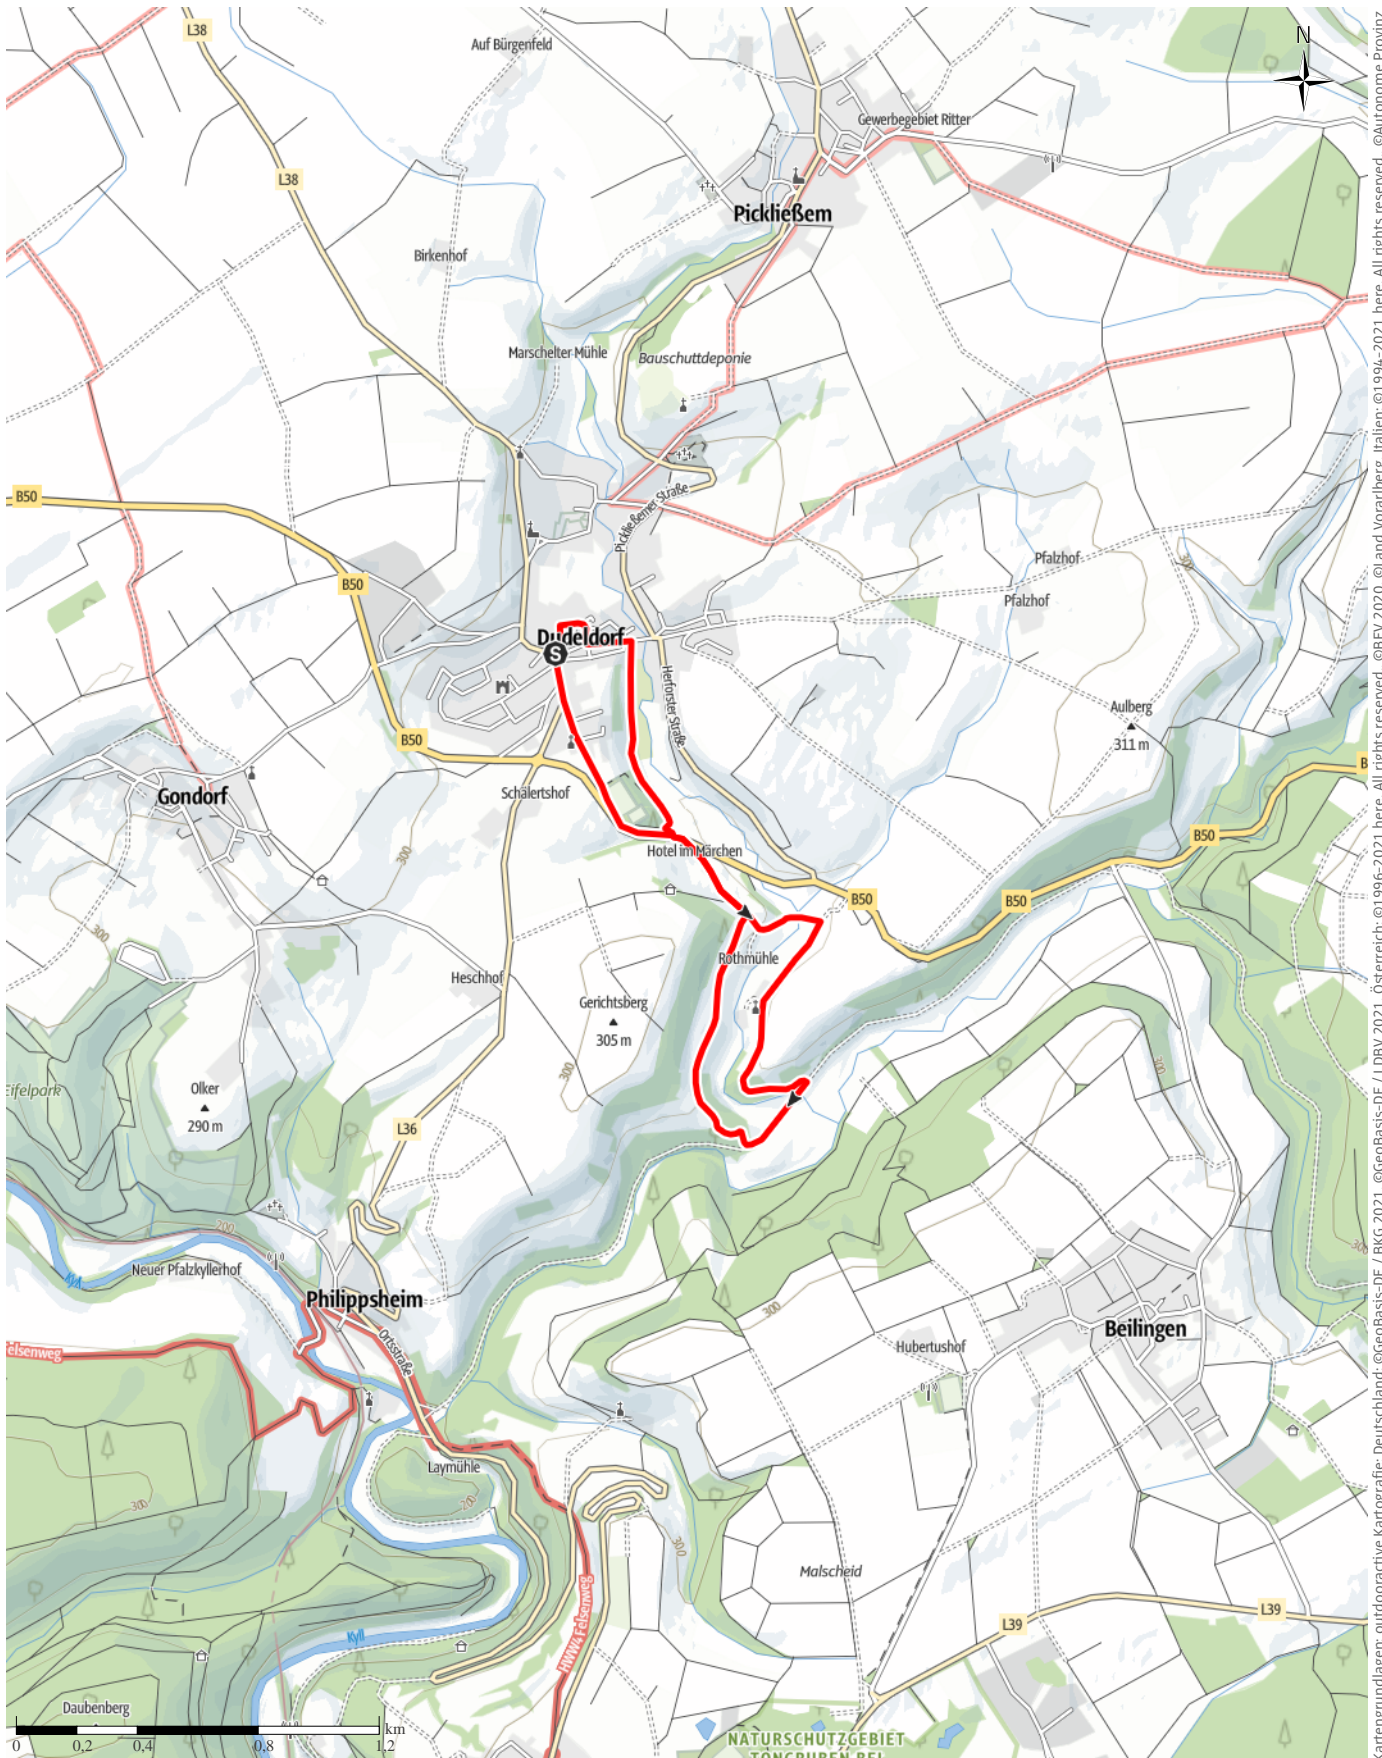

# Pestflämmchenweg Dudeldorf

↔ 5 km

🕒 1:20 h

⬆️ 67 m

⬆️ 67 m

Schwierigkeit -

Kartengrundlagen: outdooractive Kartografie; Deutschland: ©GeoBasis-DE / LDBV 2021, Österreich: ©1996-2021 here. All rights reserved. ©BBEV 2020, ©Land Vorarlberg, Italien: ©1994-2021 here. All rights reserved. ©Autonome Provinz Bozen – Südtirol – Abteilung Natur, Landschaft und Raumentwicklung, © Cartago S.R.L. Kartengrundlagen: outdooractive Kartografie; ©OpenStreetMap (www.openstreetmap.org)