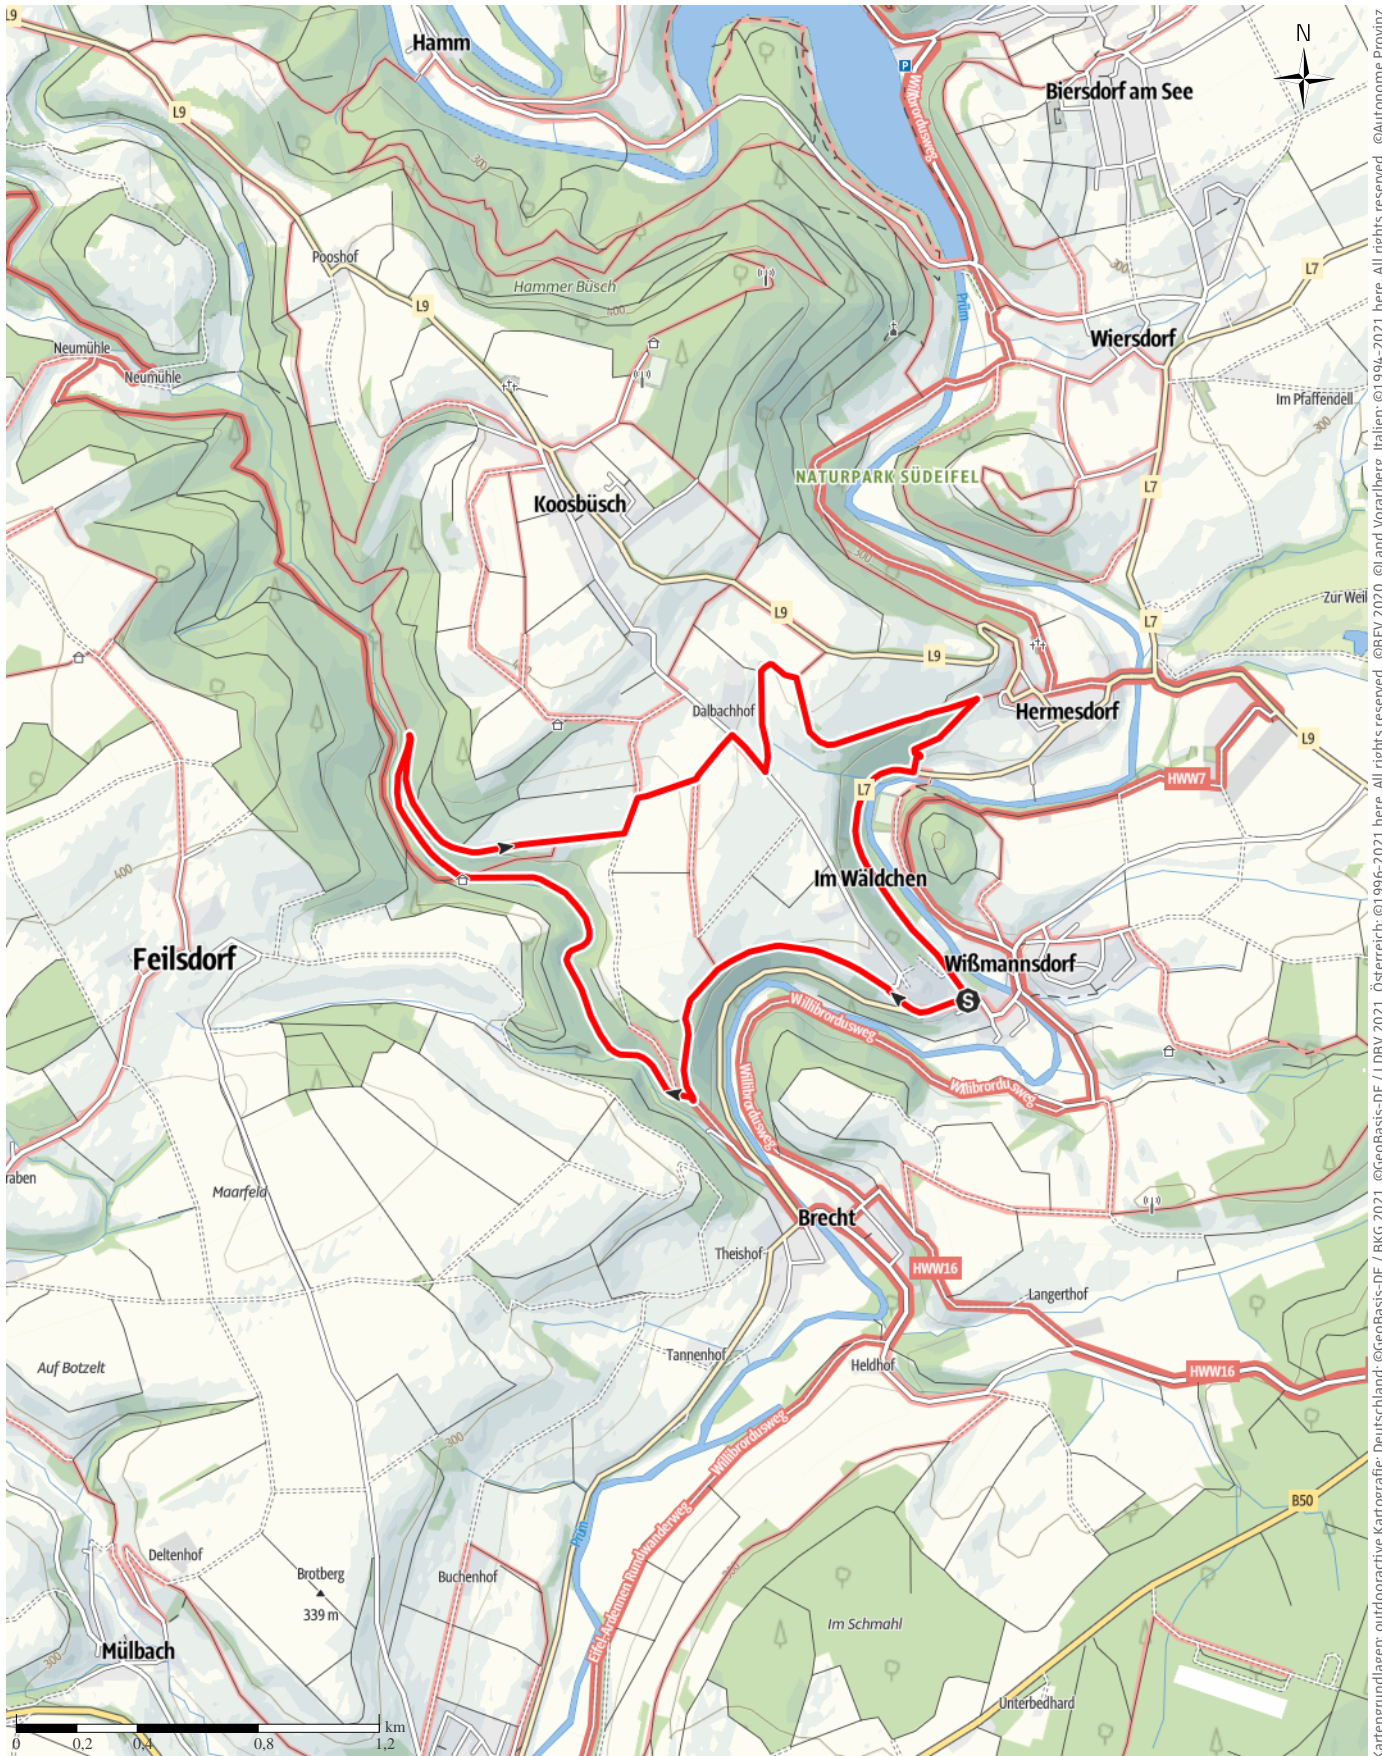

Wanderkarte Ferienregion Bitburger Land - Echtersbach6

↔ 7,7 km

🕒 2:15 h

▲ 191 m

▼ 169 m

Schwierigkeit -

Kartengrundlagen: outdooractive Kartografie; Deutschland: ©GeoBasis-DE / BKG 2021, ©GeoBasis-DE / LDBV 2021, Österreich: ©1996-2021 here, All rights reserved. ©BBEV 2020, ©Land Vorarlberg, Italien: ©1994-2021 here, All rights reserved. ©Autonome Provinz Bozen – Südtirol – Abteilung Natur, Landschaft und Raumentwicklung, © Cartago S.R.L. Kartengrundlagen: outdooractive Kartografie; ©OpenStreetMap (www.openstreetmap.org)