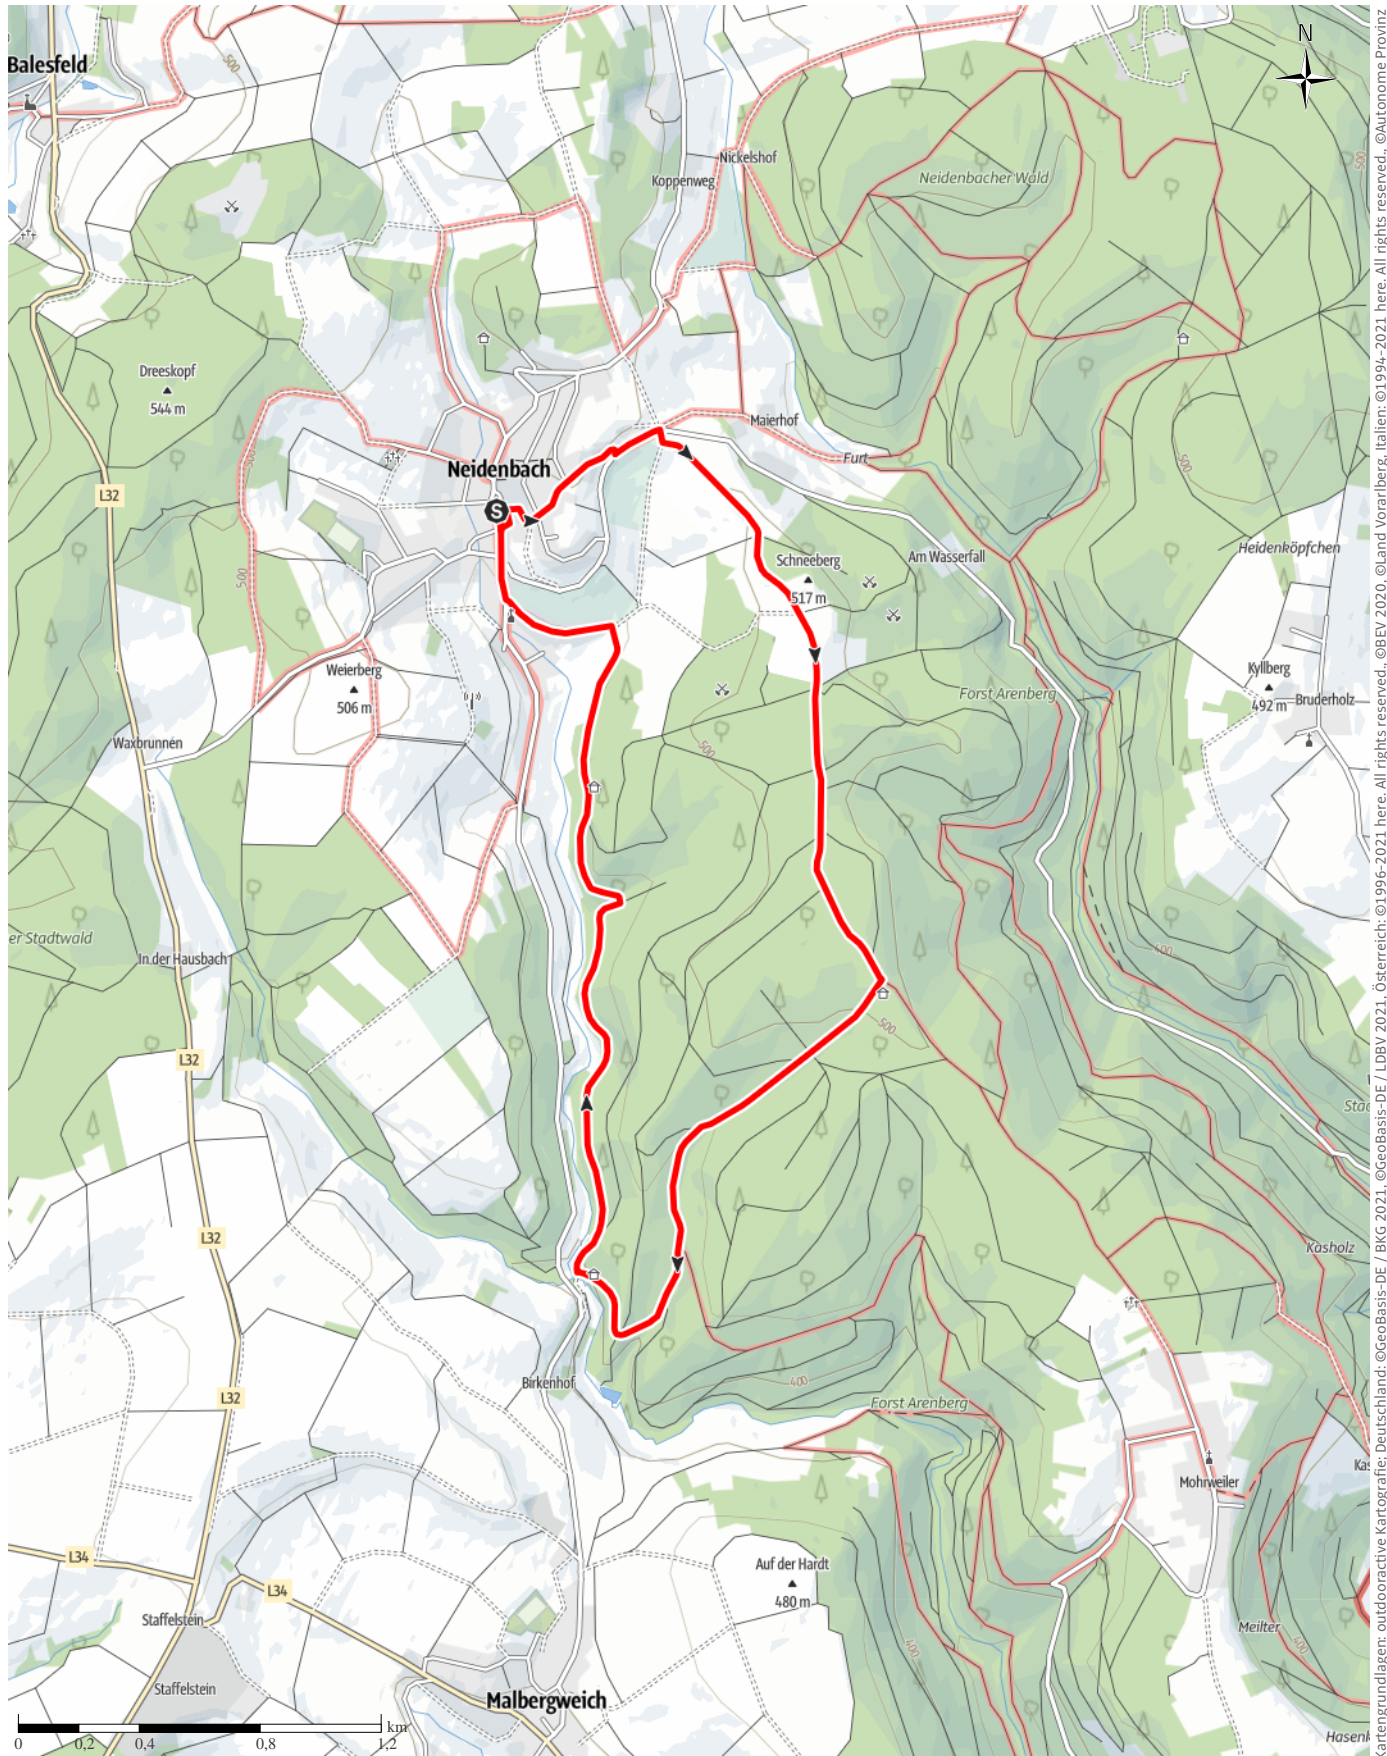

Neidenbach N3

↔ 8 km

🕒 2:10 h

▲ 124 m

▼ 124 m

Schwierigkeit -

Kartengrundlagen: outdooractive Kartografie; Deutschland: ©GeoBasis-DE / BKG 2021, ©GeoBasis-DE / LDBV 2021, Österreich: ©1996-2021 here, All rights reserved., ©BBV 2020, ©Land Vorarlberg, Italien: ©1994-2021 here, All rights reserved., ©Autonome Provinz Bozen – Südtirol – Abteilung Natur, Landschaft und Raumentwicklung, ©Cartago S.R.L. Kartengrundlagen: outdooractive Kartografie; ©OpenStreetMap (www.openstreetmap.org)