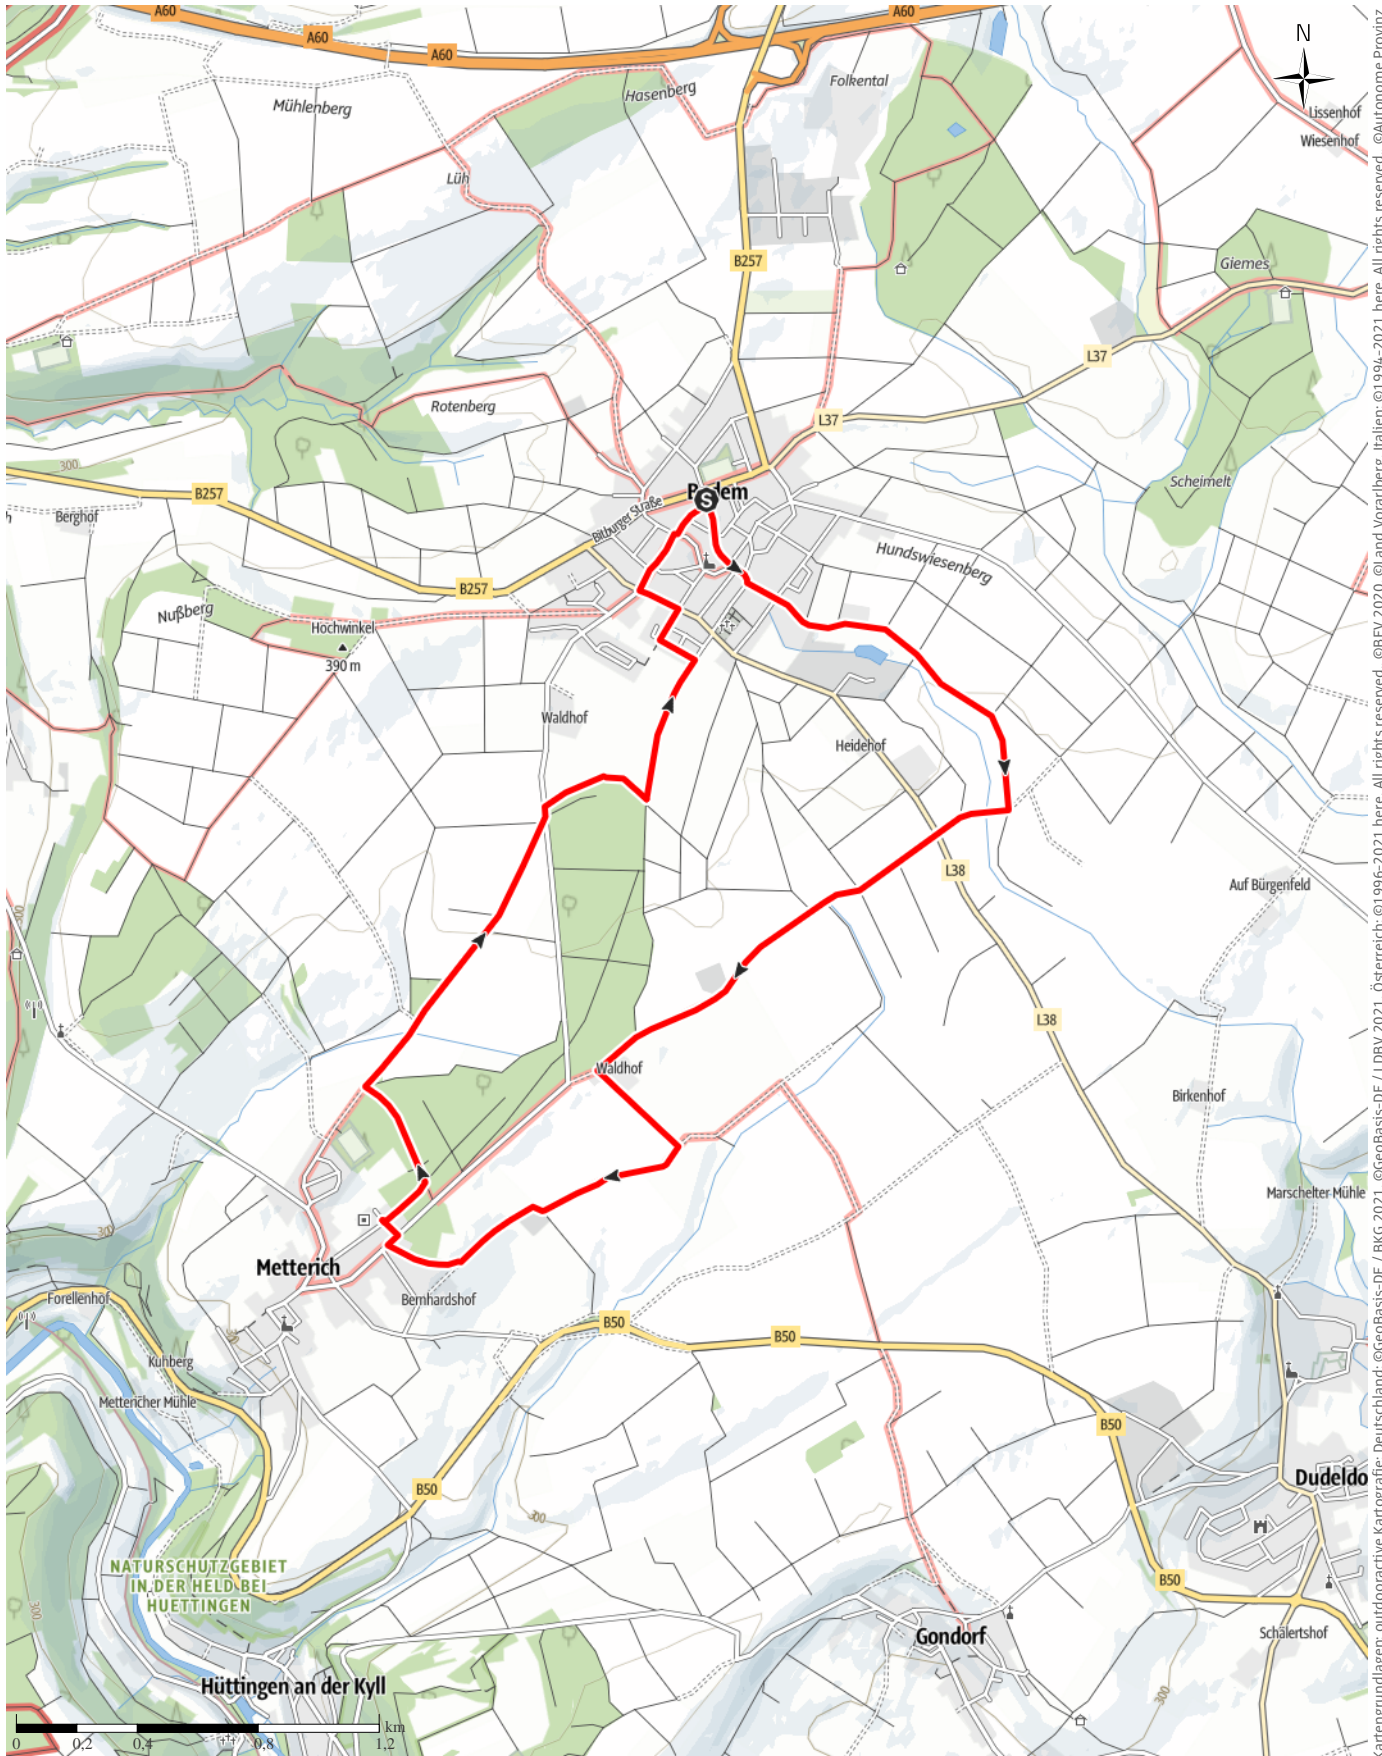

Badem B2

↔ 8,4 km

🕒 2:05 h

⬆️ 44 m

⬆️ 44 m

Schwierigkeit -

Kartengrundlagen: outdooractive Kartografie; Deutschland: ©GeoBasis-DE / LDBV 2021, ©GeoBasis-DE / BGK 2021, ©GeoBasis-DE / LDBV 2021, Österreich: ©BBEV 2020, ©Land Vorarlberg, Italien: ©1994-2021 here. All rights reserved. ©Autonome Provinz Bozen – Südtirol – Abteilung Natur, Landschaft und Raumentwicklung, ©Cartago S.R.L. Kartengrundlagen: outdooractive Kartografie; ©OpenStreetMap (www.openstreetmap.org)