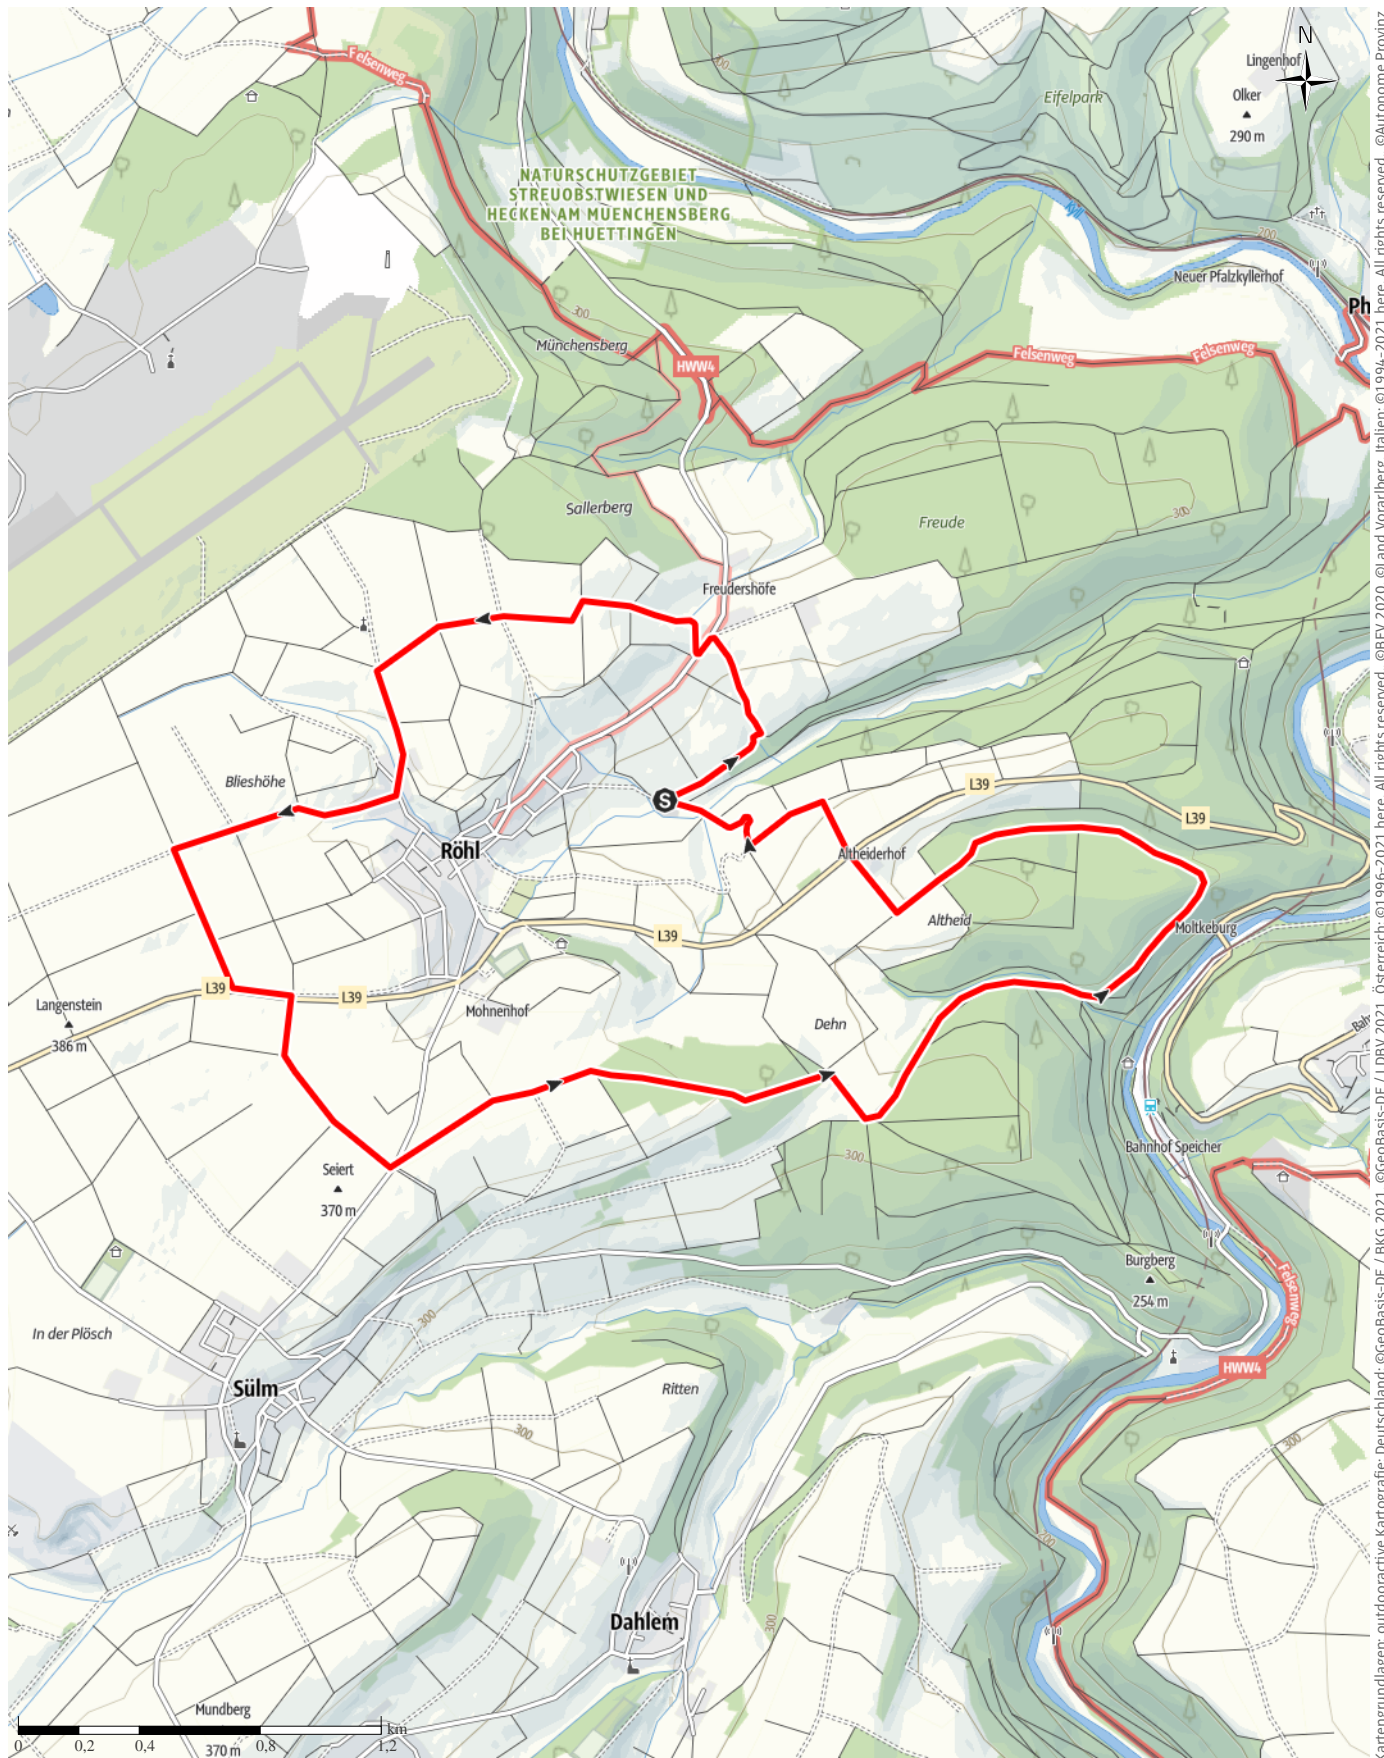

Röhler Wald- und Wiesensteig

↔ 10,5 km | ⌚ 2:45 h | ▲ 166 m | ▼ 166 m | Schwierigkeit leicht

Kartengrundlagen: outdooractive Kartografie; Deutschland: ©GeoBasis-DE / BKG 2021, ©GeoBasis-DE / LDBV 2021, Österreich: ©1996-2021 here. All rights reserved. ©BBEV 2020, ©Land Vorarlberg, Italien: ©1994-2021 here. All rights reserved. ©Autonome Provinz Bozen – Südtirol – Abteilung Natur, Landschaft und Raumentwicklung, ©Cartago S.R.L. Kartengrundlagen: outdooractive Kartografie; ©OpenStreetMap (www.openstreetmap.org)