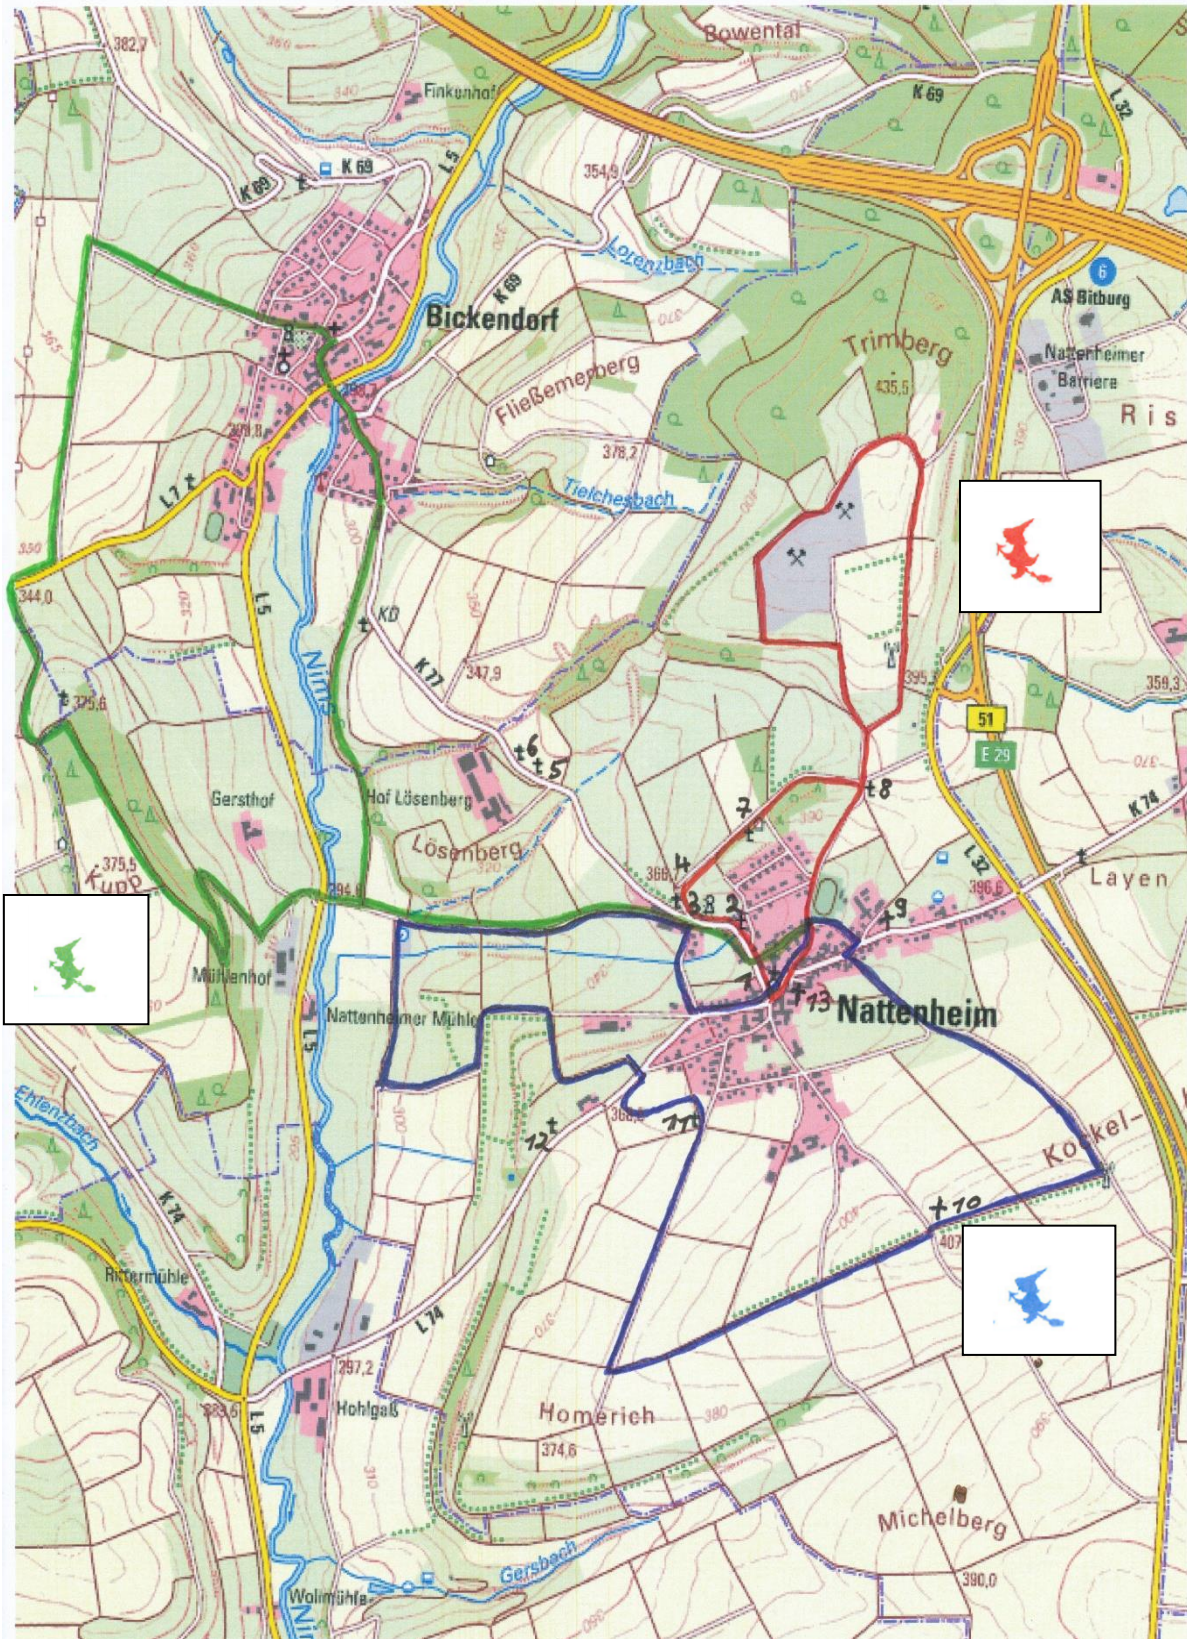

# Querfeldein um Nattenheim

Wanderung 1/ 7 km

Wanderung 2 / 4,3 km

Wanderung 3/ 8,7 km