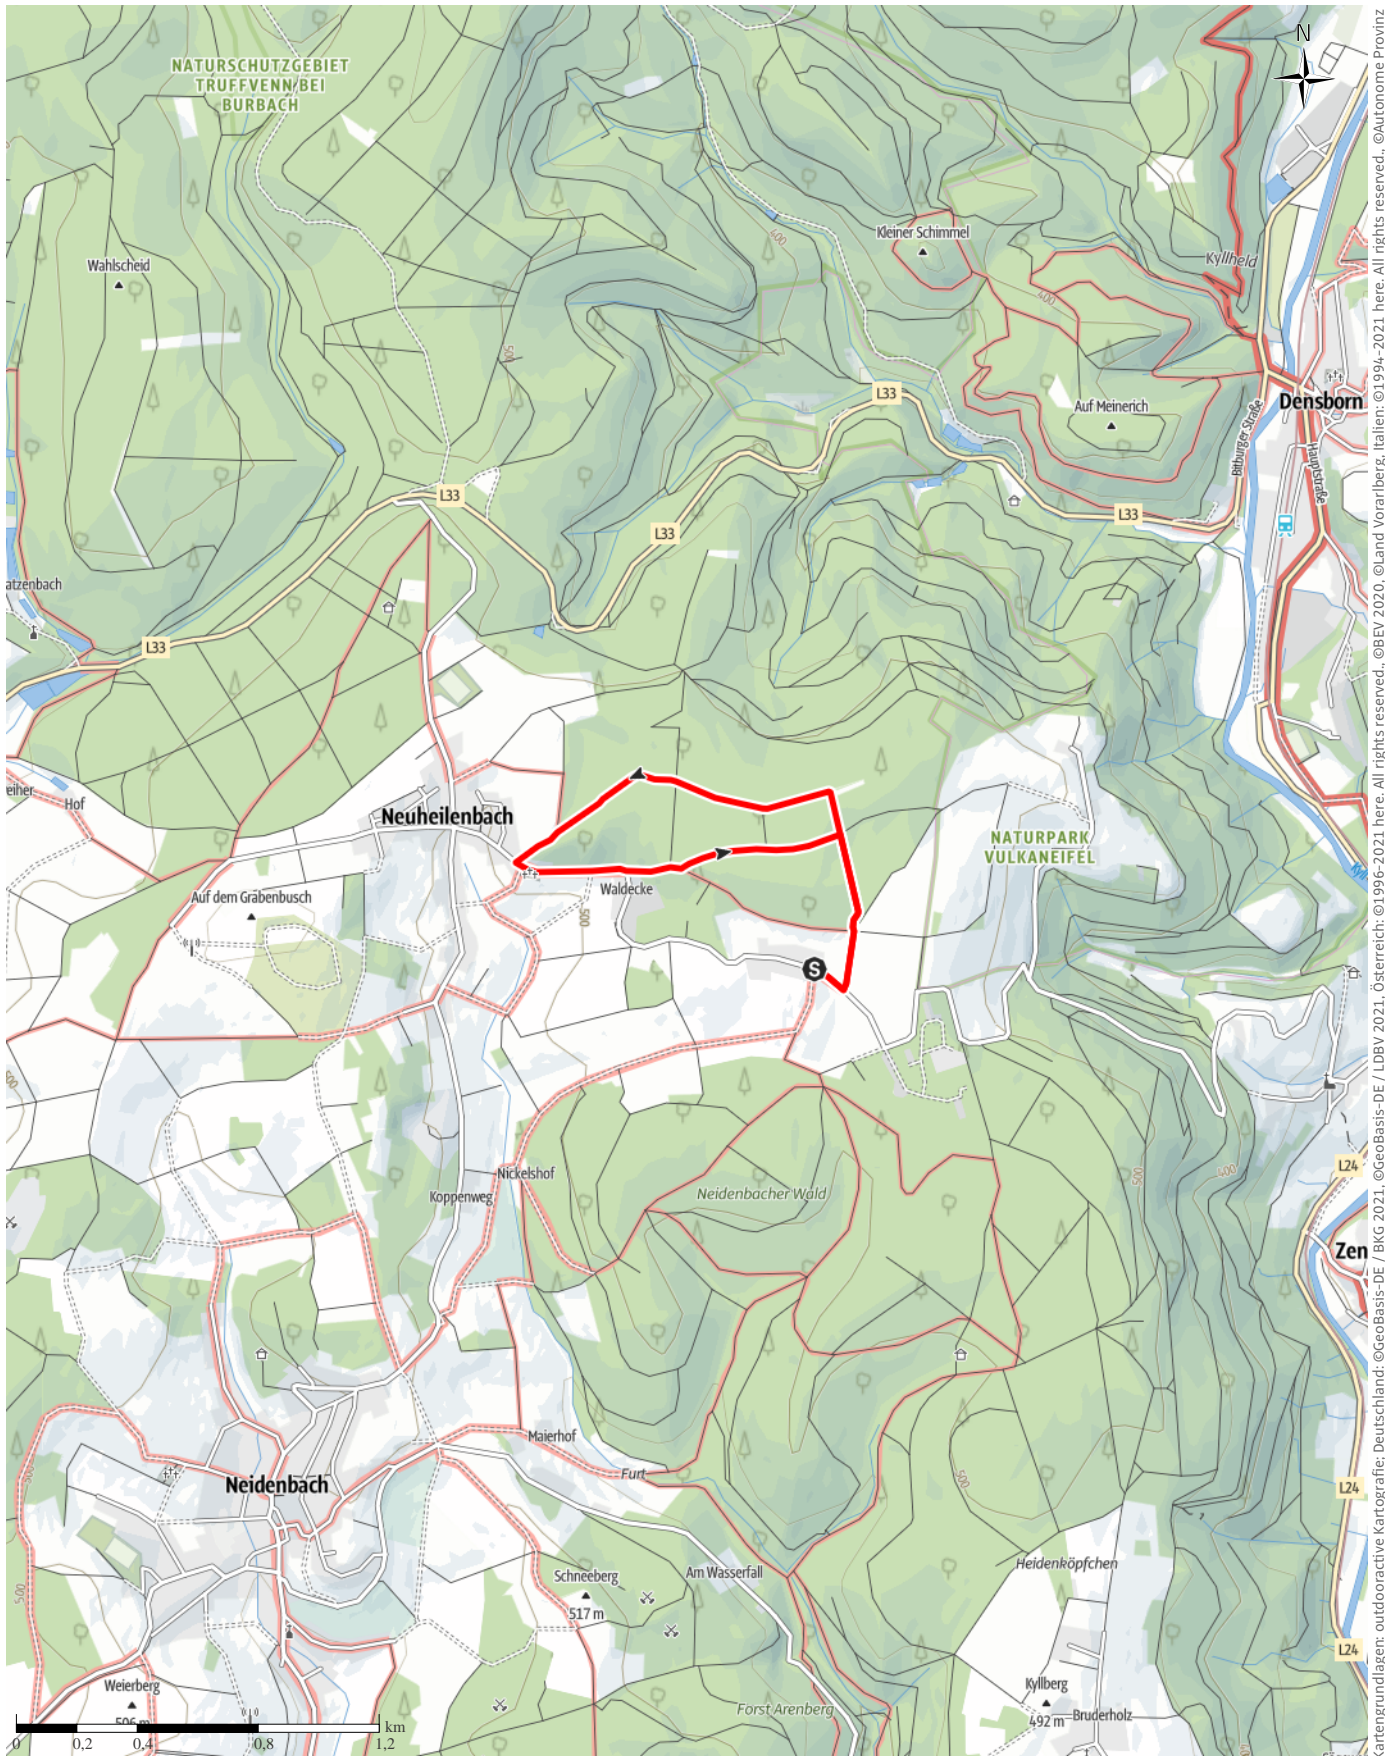

# Wanderweg Neidenbach - Erntehof E1

↔ 3,8 km

🕒 1:00 h

▲ 78 m

▼ 78 m

Schwierigkeit -

Kartengrundlagen: outdooractive Kartografie; Deutschland: ©GeoBasis-DE / LDBV 2021, Österreich: ©1996-2021 here, All rights reserved, ©BBEV 2020, ©Land Vorarlberg, Italien: ©1994-2021 here, All rights reserved, ©Autonome Provinz Bozen – Südtirol – Abteilung Natur, Landschaft und Raumentwicklung, ©Cartago S.R.L. Kartengrundlagen: outdooractive Kartografie; ©OpenStreetMap (www.openstreetmap.org)