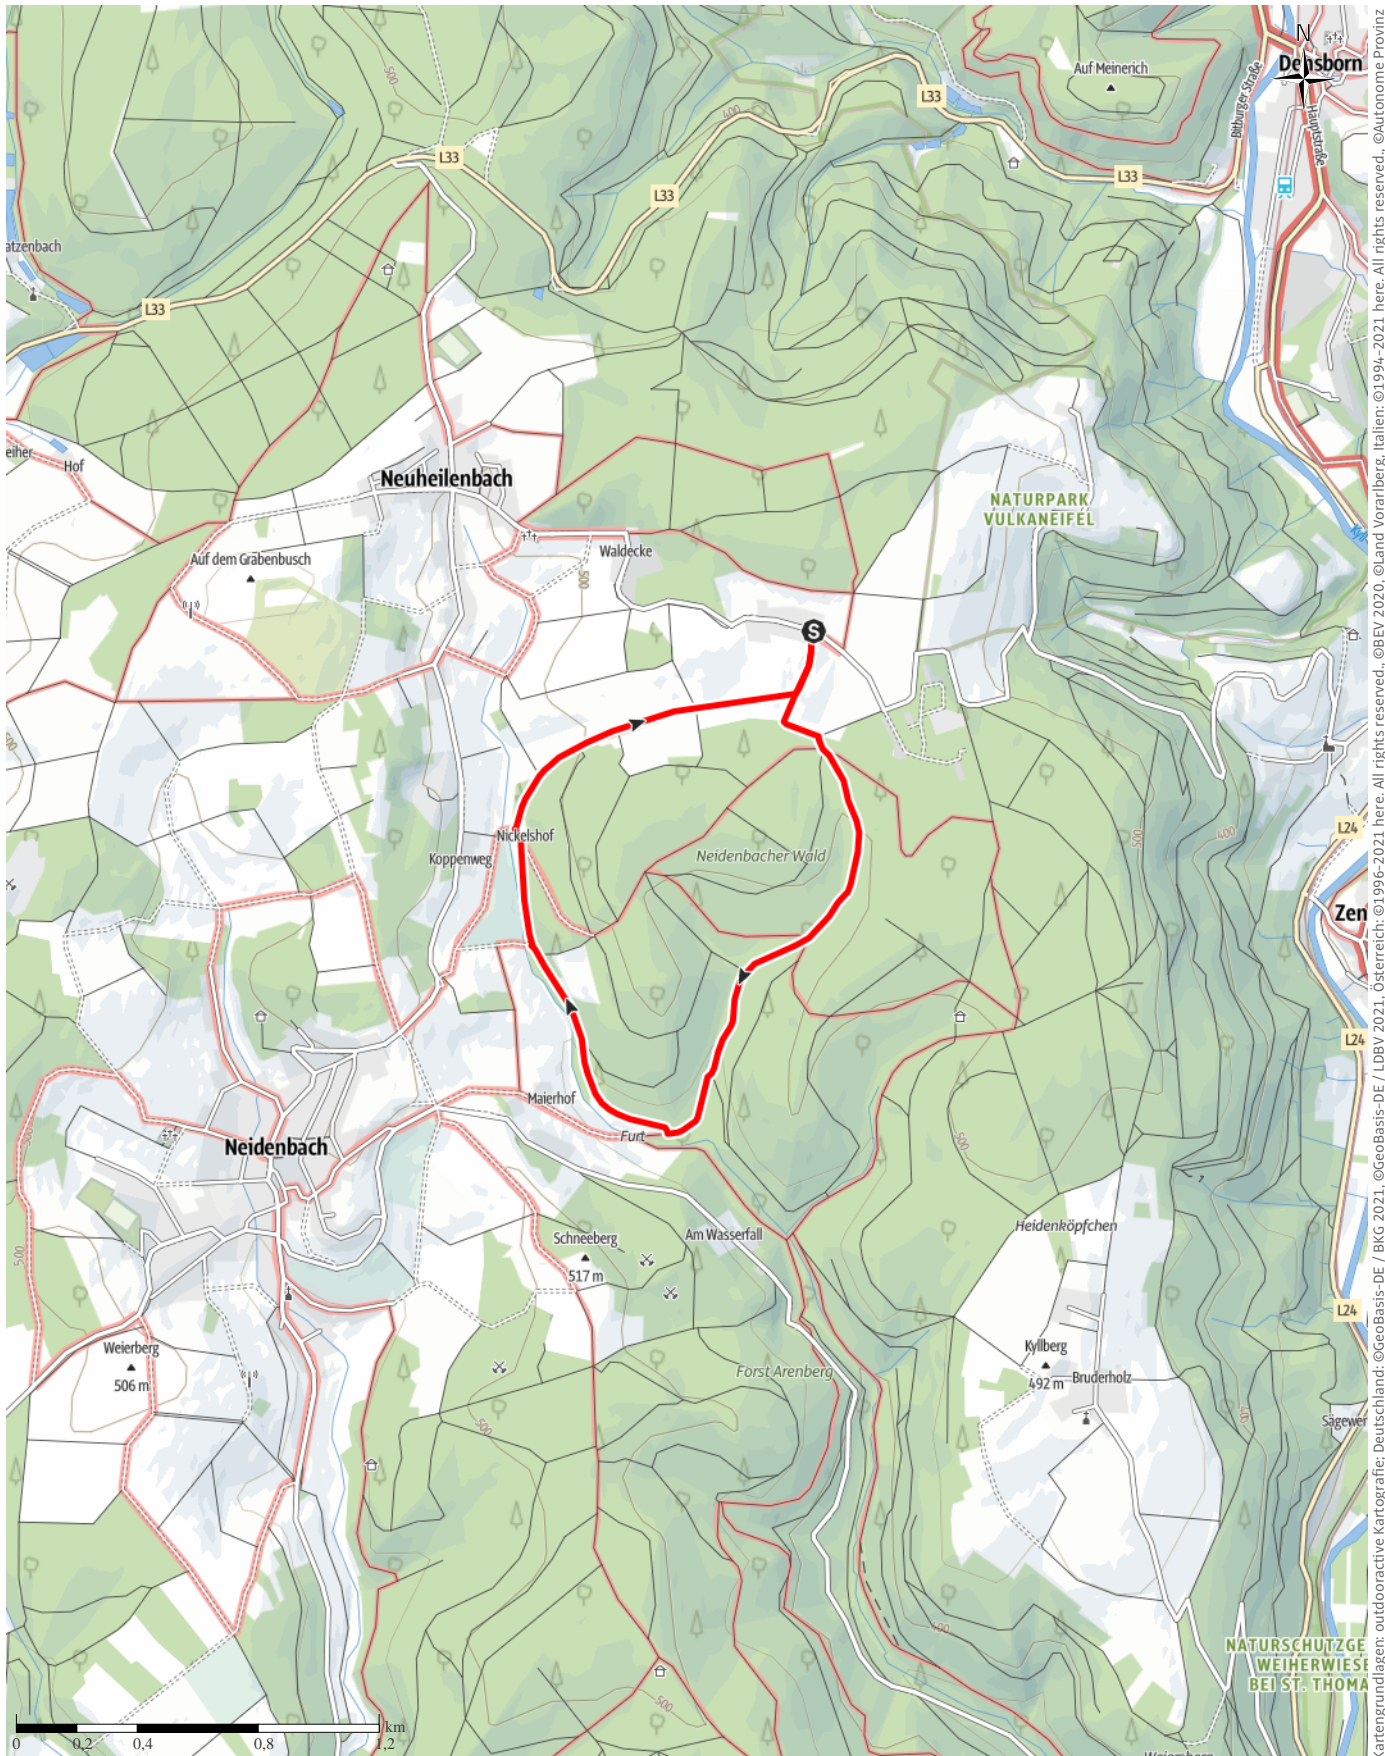

# Wanderweg Neidenbach - Erntehof E3

↔ 4,7 km

🕒 1:15 h

▲ 89 m

▼ 88 m

Schwierigkeit -

Kartengrundlagen: outdooractive Kartografie; Deutschland: ©GeoBasis-DE / BKG 2021, ©GeoBasis-DE / LDBV 2021, Österreich: ©1996-2021 here, All rights reserved, ©BBEV 2020, ©Land Vorarlberg, Italien: ©1994-2021 here, All rights reserved, ©Autonome Provinz Bozen – Südtirol – Abteilung Natur, Landschaft und Raumentwicklung, ©Cartago S.R.L. Kartengrundlagen: outdooractive Kartografie; ©OpenStreetMap (www.openstreetmap.org)