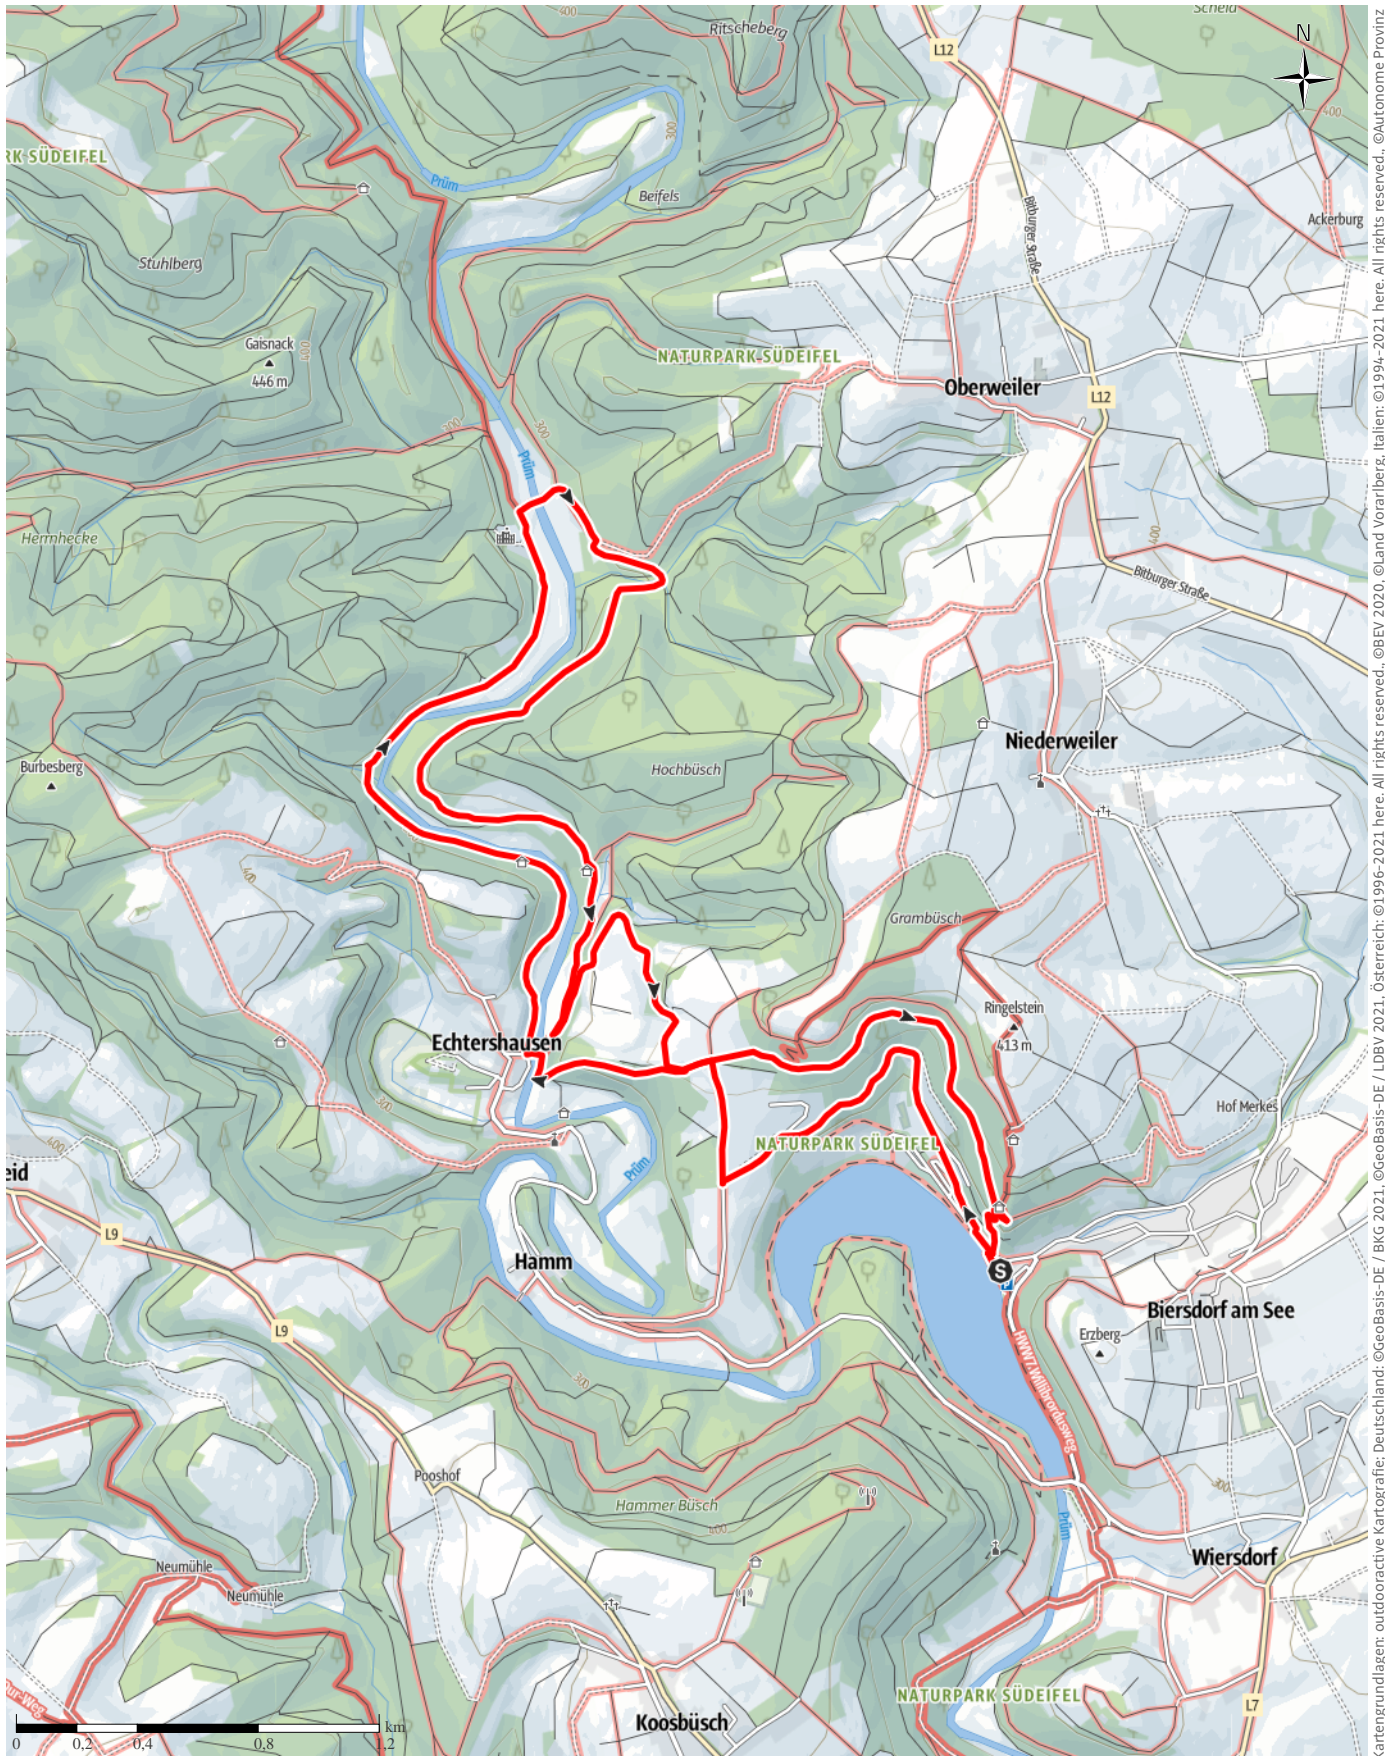

Biersdorf am See - Wanderweg Merkeshausen

← 11,9 km

🕒 3:35 h

▲ 275 m

▼ 275 m

Schwierigkeit -

Kartengrundlagen: outdooractive Kartografie; Deutschland: ©GeoBasis-DE / BKG 2021, ©GeoBasis-DE / LDBV 2021, Österreich: ©1996-2021 here, All rights reserved, ©BBV 2020, ©Land Vorarlberg, Italien: ©1994-2021 here, All rights reserved, ©Autonome Provinz Bozen – Südtirol – Abteilung Natur, Landschaft und Raumentwicklung, © Cartago S.R.L. Kartengrundlagen: outdooractive Kartografie; ©OpenStreetMap (www.openstreetmap.org)